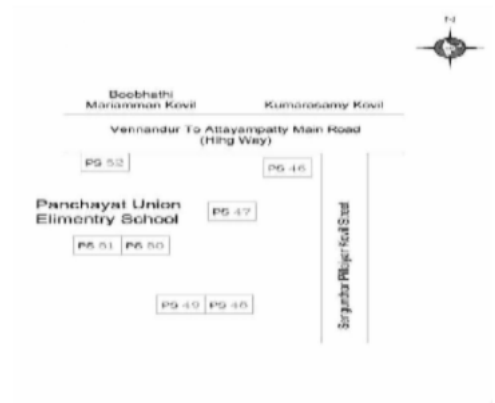

Key MAP View