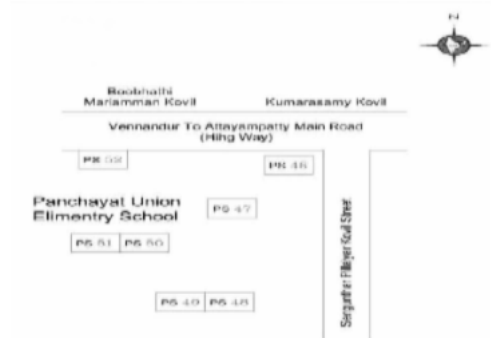

Google Map View

Polling Station Building Front View

Polling Station Front View

Cad View

Key MAP View

சட்டமன்றத் தொகுதியின் எண் மற்றும் பெயர் : 92-ராசிபுரம்
பிரிவு எண் மற்றும் பெயர் 1-வெண்ணந்தூர் (பே), செங்குந்தர் பிள்ளையார் கோயில் தெரு வார்டு-7