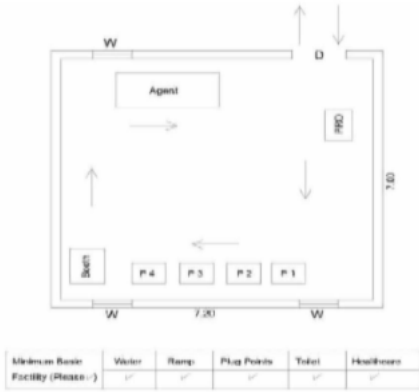

Google Map View

Polling Station Building Front View

Polling Station Front View

Cad View

Key MAP View

சட்டமன்றத் தொகுதியின் எண் மற்றும் பெயர் : 92-ராசிபுரம்
பிரிவு எண் மற்றும் பெயர் 1-வெண்ணந்தூர் (பே), செங்குந்தர் பிள்ளையார் கோயில் தெரு வார்டு-7