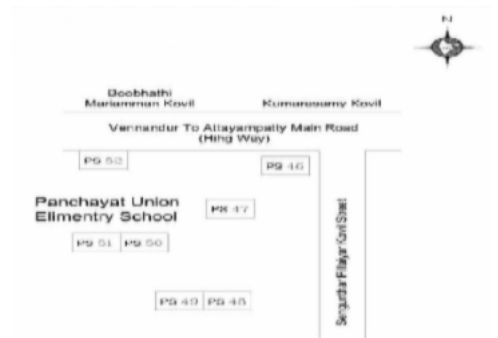

### 3. வாக்குச் சாவடியின் விவரங்கள்

<p><b>வாக்குச் சாவடியின் எண் மற்றும் பெயர் :</b></p> <p>59 - ஊராட்சி ஒன்றிய துவக்கப்பள்ளி ஆட்டையாம்பட்டி மெயின்ரோடு வெண்ணந்தூர் - 637505</p> <p><b>வாக்குச் சாவடியின் முகவரி :</b></p> <p>ஊராட்சி ஒன்றிய துவக்கப்பள்ளி ஆட்டையாம்பட்டி மெயின்ரோடு வெண்ணந்தூர் - 637505, வடக்கு பார்த்த தாரசு கட்டிடத்தின் மூன்றாம் வகுப்பு அறை மத்திய பகுதி</p>	<p><b>வாக்குச் சாவடியின் வகைப்பாடு (ஆண்/பெண்/பொது)</b></p>	<p><b>பொது</b></p>
	<p><b>துணை வாக்குச் சாவடிகளின் எண்ணிக்கை :</b></p>	<p>0</p>

Google Map View

Polling Station Building Front View

Polling Station Front View

Cad View

Key MAP View

சட்டமன்றத் தொகுதியின் எண் மற்றும் பெயர் : 92-ராசிபுரம்  
பிரிவு எண் மற்றும் பெயர் 1-வெண்ணந்தூர் (பே), பழைய போலீஸ் ஸ்டேசன் தெரு வார்டு-10