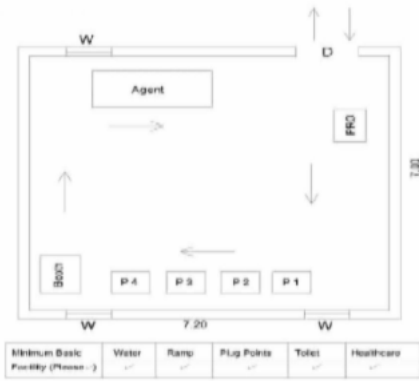

Google Map View

Polling Station Building Front View

Polling Station Front View

Cad View

Key MAP View

சட்டமன்றத் தொகுதியின் எண் மற்றும் பெயர் : 92-ராசிபுரம்  
பிரிவு எண் மற்றும் பெயர் 1-வெண்ணந்தூர் (பே), பழைய போலீஸ் ஸ்டேசன் தெரு வார்டு-10