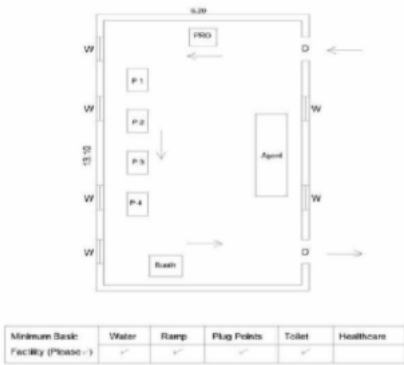

கையொப்பம்

Nazri Naksha

Google Map View

Polling Station Building Front View

Polling Station Front View

Cad View

Key MAP View

சட்டமன்றத் தொகுதியின் எண் மற்றும் பெயர் : 92-ராசிபுரம்
பிரிவு எண் மற்றும் பெயர் 1-செம்மாண்டப்பட்டி (வ.கி) மற்றும் (உ), காணாம்பாளையம் வார்டு-1