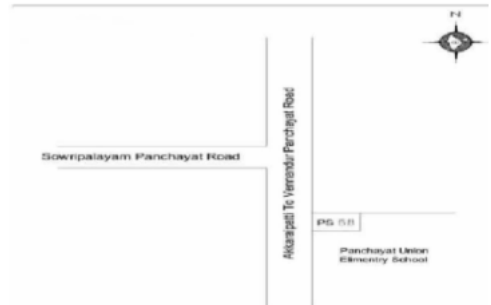

கையொப்பம்

Nazri Naksha

Google Map View

Polling Station Building Front View

Polling Station Front View

Cad View

Key MAP View

சட்டமன்றத் தொகுதியின் எண் மற்றும் பெயர் : 92-ராசிபுரம்
பிரிவு எண் மற்றும் பெயர் 1-செம்மாண்டப்பட்டி (வ.கி) மற்றும் (உ), காணாம்பாளையம் வார்டு-1