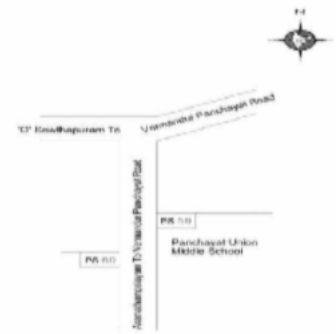

Cad View

Key MAP View