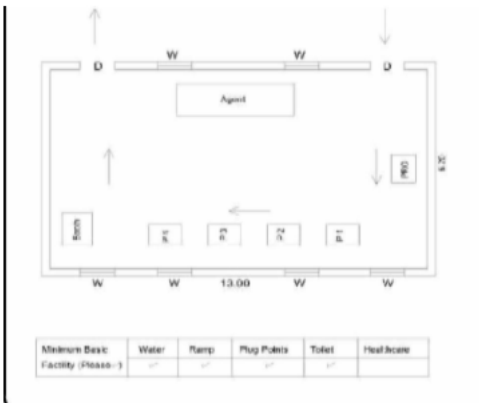

Cad View

Key MAP View