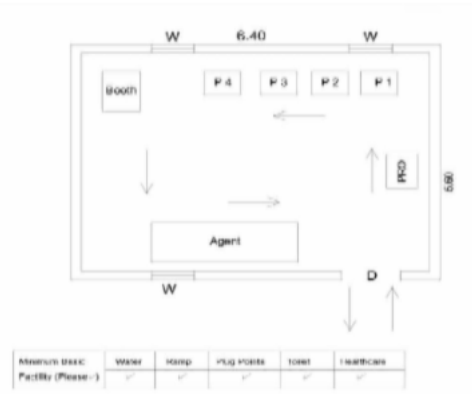

Google Map View

Polling Station Building Front View

Polling Station Front View

Cad View

Key MAP View

சட்டமன்றத் தொகுதியின் எண் மற்றும் பெயர் : 92-ராசிபுரம்  
பிரிவு எண் மற்றும் பெயர் 1-ஓ.சௌதாபுரம் (வ.கி) மற்றும் (ஊ), மணல்காடு வார்டு-3