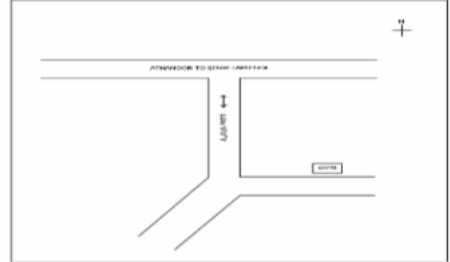

Google Map View

Polling Station Building Front View

Polling Station Front View

Cad View

Key MAP View

சட்டமன்றத் தொகுதியின் எண் மற்றும் பெயர் : 92-ராசிபுரம்
பிரிவு எண் மற்றும் பெயர் 1-மாட்டுவேலம்பட்டி (வ.கி) மற்றும் (ஊ), காட்டுவளவு வார்டு-1