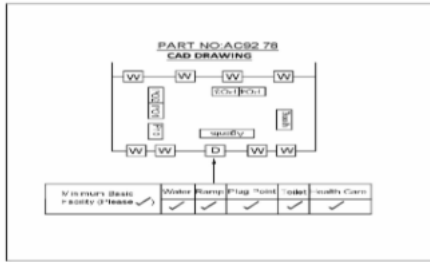

Google Map View

Polling Station Building Front View

Polling Station Front View

Cad View

Key MAP View

சட்டமன்றத் தொகுதியின் எண் மற்றும் பெயர் : 92-ராசிபுரம்
பிரிவு எண் மற்றும் பெயர் 1-மாட்டுவேலம்பட்டி (வ.கி) மற்றும் (ஊ), காட்டுவளவு வார்டு-1