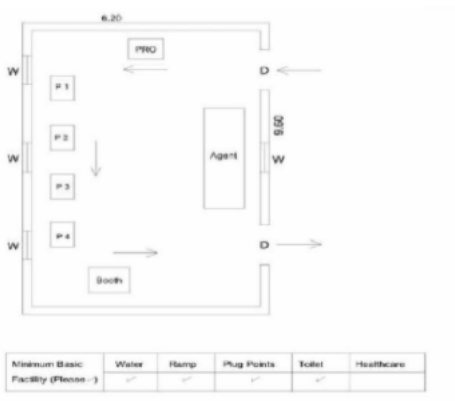

Google Map View

Polling Station Building Front View

Polling Station Front View

Cad View

Key MAP View

1 பெயர் : திவ்யா - கணவர் பெயர்: துரைசாமி - வீட்டு எண் : 1 வயது : 31 பாலினம் : பெண் Photo is available	SXI0744987	2 பெயர் : சமதி - கணவர் பெயர்: வீரப்பன் - வீட்டு எண் : 1 வயது : 30 பாலினம் : பெண் Photo is available	SXI0744979	3 பெயர் : கவிதா - தந்தையின் பெயர்: பழனிசாமி - வீட்டு எண் : 1 வயது : 30 பாலினம் : பெண் Photo is available	SXI0745000
4 பெயர் : நளினி - தந்தையின் பெயர்: சுப்ரமணி - வீட்டு எண் : 1 வயது : 29 பாலினம் : பெண் Photo is available	SXI0744995	5 பெயர் : தனசேகரன் இரா தந்தையின் பெயர்: இராமசாமி சி வீட்டு எண் : 1/16ஏ,பெருமாள்கோவில் காடு வயது : 35 பாலினம் : ஆண் Photo is available	SXI2060200	6 பெயர் : மோகன் - தந்தையின் பெயர்: தங்கவேல் - வீட்டு எண் : 1/24 வயது : 47 பாலினம் : ஆண் Photo is available	FQV1210814
7 பெயர் : ரேவதி - கணவர் பெயர்: சரவணன் - வீட்டு எண் : 1-24 வயது : 33 பாலினம் : பெண் Photo is available	SXI0626697	8 பெயர் : பிரியா - கணவர் பெயர்: அய்யந்துரை - வீட்டு எண் : 1-34-1 வயது : 27 பாலினம் : பெண் Photo is available	RMK1101690	9 பெயர் : கந்தசாமி - தந்தையின் பெயர்: கந்தசாமி - வீட்டு எண் : 1-37 வயது : 70 பாலினம் : ஆண் Photo is available	FQV1211598
10 பெயர் : மனோகர் தந்தையின் பெயர்: பரமசிவம் வீட்டு எண் : 1-39 வயது : 20 பாலினம் : ஆண் Photo is available	SXI2216026	11 பெயர் : பெரியக்காள் - கணவர் பெயர்: பொன்னுசாமி - வீட்டு எண் : 1-42 வயது : 71 பாலினம் : பெண் Photo is available	FQV1219674	12 பெயர் : சின்னத்தம்பி - தாயின் பெயர்: மீனாட்சி - வீட்டு எண் : 1-45 வயது : 52 பாலினம் : ஆண் Photo is available	SXI0436774
13 பெயர் : கார்த்திக் - தந்தையின் பெயர்: பெருமாள் - வீட்டு எண் : 1-48 வயது : 35 பாலினம் : ஆண் Photo is available	SXI0626564	14 பெயர் : ரவி - தந்தையின் பெயர்: பழனிவேல் - வீட்டு எண் : 1-73 வயது : 51 பாலினம் : ஆண் Photo is available	SXI0937375	15 பெயர் : முருகேசன் தந்தையின் பெயர்: ரவி வீட்டு எண் : 1-73 வயது : 29 பாலினம் : ஆண் Photo is available	SXI2132058
16 பெயர் : செல்வராஜ் - தந்தையின் பெயர்: பழனிசாமி - வீட்டு எண் : 1-87A வயது : 50 பாலினம் : ஆண் Photo is available	SXI1126739	17 பெயர் : அரவிந்த் - தந்தையின் பெயர்: வேலு - வீட்டு எண் : 1-88 வயது : 29 பாலினம் : ஆண் Photo is available	SXI0840686	18 பெயர் : தேவநேசன் தந்தையின் பெயர்: வேல் வீட்டு எண் : 1/88 வயது : 25 பாலினம் : ஆண் Photo is available	SXI1817758
19 பெயர் : கௌதம் - தந்தையின் பெயர்: முருகேசன் - வீட்டு எண் : 1-90 வயது : 31 பாலினம் : ஆண் Photo is available	SXI0536722	20 பெயர் : சந்தியா கணவர் பெயர்: பெரியசாமி வீட்டு எண் : 1/95 வயது : 31 பாலினம் : பெண் Photo is available	SXI1022276	21 பெயர் : ராஜா - தந்தையின் பெயர்: அய்யனார் - வீட்டு எண் : 1-97A வயது : 59 பாலினம் : ஆண் Photo is available	SXI0424598
22 பெயர் : துஷ்யந்த் தந்தையின் பெயர்: கண்ணன் வீட்டு எண் : 1-101 வயது : 20 பாலினம் : ஆண் Photo is available	SXI2137305	23 பெயர் : பார்வதி - கணவர் பெயர்: பழனிசாமி - வீட்டு எண் : 1-103 வயது : 71 பாலினம் : பெண் Photo is available	FQV1697986	24 பெயர் : பாலு - தந்தையின் பெயர்: பழனிசாமி - வீட்டு எண் : 1-103 வயது : 50 பாலினம் : ஆண் Photo is available	SXI1126747
25 பெயர் : மணிமேகலை - கணவர் பெயர்: பாலு - வீட்டு எண் : 1-103 வயது : 47 பாலினம் : பெண் Photo is available	FQV2962264	26 பெயர் : தங்கமணி - தந்தையின் பெயர்: பழனிசாமி - வீட்டு எண் : 1-103 வயது : 45 பாலினம் : ஆண் Photo is available	FQV1698059	27 பெயர் : உஷா - கணவர் பெயர்: தங்கமணி - வீட்டு எண் : 1-103 வயது : 38 பாலினம் : பெண் Photo is available	SXI0840645
28 பெயர் : இளஞ்சூரியன் தந்தையின் பெயர்: ஜெயபால் வீட்டு எண் : 1/103 வயது : 25 பாலினம் : ஆண் Photo is available	SXI1935964	29 பெயர் : சூரியபிரகாஷ் - தந்தையின் பெயர்: ஜெயபால் - வீட்டு எண் : 1-103a வயது : 28 பாலினம் : ஆண் Photo is available	SXI0840603	30 பெயர் : பாப்பா - கணவர் பெயர்: தங்கவேல் - வீட்டு எண் : 1-105 வயது : 72 பாலினம் : பெண் Photo is available	SXI1126754