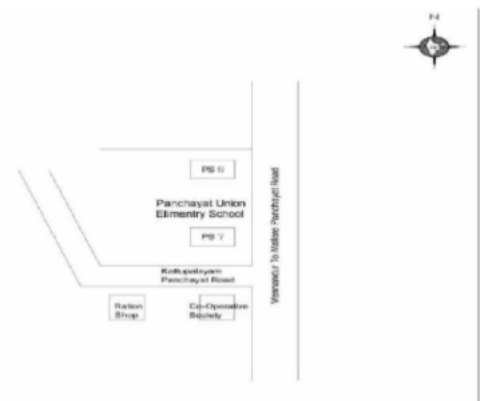

Key MAP View