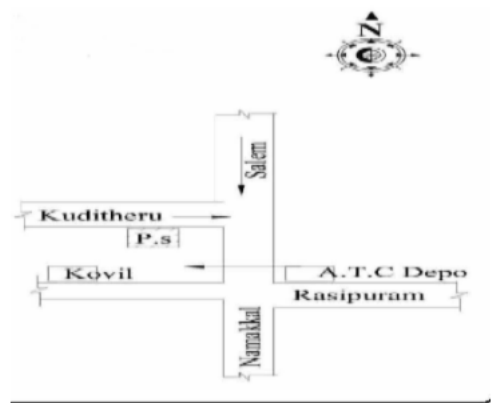

Key MAP View