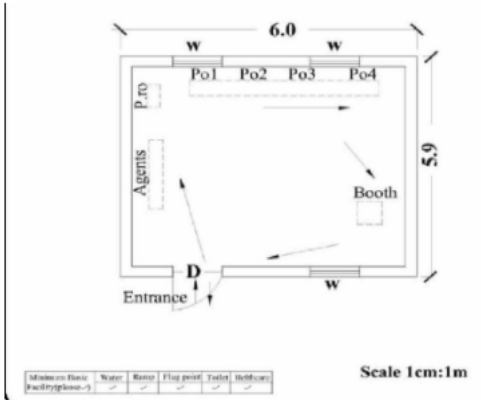

Google Map View

Polling Station Building Front View

Polling Station Front View

Cad View

Key MAP View

சட்டமன்றத் தொகுதியின் எண் மற்றும் பெயர் : 92-ராசிபுரம்
பிரிவு எண் மற்றும் பெயர் 1-பட்டணம் (பே), போதைமலை ரோடு வார்டு-1