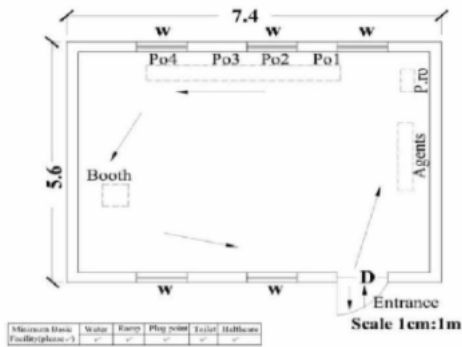

Google Map View

Polling Station Building Front View

Polling Station Front View

Cad View

Key MAP View

சட்டமன்றத் தொகுதியின் எண் மற்றும் பெயர் : 92-ராசிபுரம்
பிரிவு எண் மற்றும் பெயர் 1-பட்டணம் (பே), வடக்குத் தெரு வார்டு-13