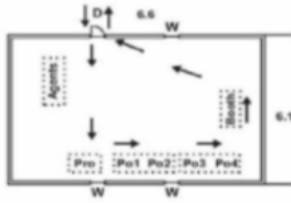

Google Map View

Polling Station Building Front View

Polling Station Front View

Cad View

Scale 1cm : 1m

Minimum Basic Facility (Please✓)	Water	Ramp	Plug Point	Toilet	Healthcare
	✓	✓	✓	✓	✓

Key MAP View

1 பெயர் : கார்த்தி - தந்தையின் பெயர்: இளங்கோ - வீட்டு எண் : 1/138/1 வயது : 38 பாலினம் : ஆண்	ZWI0435966 Photo is available	2 பெயர் : பூர்ணிமா - தந்தையின் பெயர்: தனபால் - வீட்டு எண் : 3 வயது : 35 பாலினம் : பெண்	ZWI0151381 Photo is available	3 பெயர் : கோமதி - கணவர் பெயர்: கந்தமுருகன் - வீட்டு எண் : 6-1 வயது : 69 பாலினம் : பெண்	ZWI1155191 Photo is available
4 பெயர் : தேவகி - கணவர் பெயர்: சீனிவாசன் - வீட்டு எண் : 6-1 வயது : 59 பாலினம் : பெண்	FQV2376721 Photo is available	5 பெயர் : மாரிமுத்து - தந்தையின் பெயர்: குழந்தைசெட்டியார் - வீட்டு எண் : 6-3 வயது : 71 பாலினம் : ஆண்	ZWI1155209 Photo is available	6 பெயர் : முத்துராஜ் - தந்தையின் பெயர்: மாரிமுத்து - வீட்டு எண் : 6-3 வயது : 43 பாலினம் : ஆண்	FQV2377158 Photo is available
7 பெயர் : உமாமகேஸ்வரி கணவர் பெயர்: கருணாநிதி வீட்டு எண் : 6-3 வயது : 42 பாலினம் : பெண்	FQV2377109 Photo is available	8 பெயர் : ராஜேஸ் குமார் - தந்தையின் பெயர்: மாரிமுத்து - வீட்டு எண் : 6-3 வயது : 35 பாலினம் : ஆண்	ZWI0435982 Photo is available	9 பெயர் : தெய்வானை - கணவர் பெயர்: திருவேங்கடம்செட்டியார் - வீட்டு எண் : 6-6 வயது : 83 பாலினம் : பெண்	ZWI1155233 Photo is available
10 பெயர் : தியாகராஜன் - தந்தையின் பெயர்: திருவேங்கடம்செட்டியார் - வீட்டு எண் : 6-6 வயது : 60 பாலினம் : ஆண்	FQV2377950 Photo is available	11 பெயர் : காமாட்சி - கணவர் பெயர்: தியாகராஜன் - வீட்டு எண் : 6-6 வயது : 55 பாலினம் : பெண்	ZWI1155241 Photo is available	12 பெயர் : முத்துராஜா - தந்தையின் பெயர்: மாரிமுத்து - வீட்டு எண் : 6-7 வயது : 46 பாலினம் : ஆண்	ZWI0436220 Photo is available
13 பெயர் : பழனியாண்டி - தந்தையின் பெயர்: சூப்பையாண்டிசெட்டியார் - வீட்டு எண் : 6-8 வயது : 73 பாலினம் : ஆண்	ZWI1155258 Photo is available	14 பெயர் : விஜயலட்சுமி - கணவர் பெயர்: முருகேசன் - வீட்டு எண் : 6-8-1 வயது : 63 பாலினம் : பெண்	ZWI1155266 Photo is available	15 பெயர் : மாரிமுத்து - தந்தையின் பெயர்: சூப்பையாண்டி - வீட்டு எண் : 6-8-2 வயது : 63 பாலினம் : ஆண்	ZWI1155274 Photo is available
16 பெயர் : சுப்ரமணியன் - தந்தையின் பெயர்: அரசன்செட்டியார் - வீட்டு எண் : 6-8-3 வயது : 64 பாலினம் : ஆண்	FQV3118999 Photo is available	17 பெயர் : இலட்சுமணன் - தந்தையின் பெயர்: சூப்பையாண்டி - வீட்டு எண் : 6-8-3 வயது : 57 பாலினம் : ஆண்	ZWI1155282 Photo is available	18 பெயர் : பேபி - தந்தையின் பெயர்: சூப்பையாண்டி - வீட்டு எண் : 6-8-3 வயது : 51 பாலினம் : பெண்	ZWI1155290 Photo is available
19 பெயர் : அங்கம்மாள் - கணவர் பெயர்: ஆனந்தன் - வீட்டு எண் : 6-10 வயது : 73 பாலினம் : பெண்	ZWI1155308 Photo is available	20 பெயர் : சூப்புசாமி - தந்தையின் பெயர்: ஆனந்தன் - வீட்டு எண் : 6-10 வயது : 54 பாலினம் : ஆண்	FQV3119005 Photo is available	21 பெயர் : முத்துராமன் - தந்தையின் பெயர்: ஆனந்தன் - வீட்டு எண் : 6-10 வயது : 51 பாலினம் : ஆண்	ZWI1155316 Photo is available
22 பெயர் : கமலம் - கணவர் பெயர்: சூப்புசாமி - வீட்டு எண் : 6-10 வயது : 43 பாலினம் : பெண்	FQV3119013 Photo is available	23 பெயர் : முத்தாயி - கணவர் பெயர்: பழனியப்பன் - வீட்டு எண் : 6-11 வயது : 79 பாலினம் : பெண்	ZWI1155332 Photo is available	24 பெயர் : அன்புக்கரசி - கணவர் பெயர்: இராமலிங்கம் - வீட்டு எண் : 6-11 வயது : 52 பாலினம் : பெண்	ZWI1155340 Photo is available
25 பெயர் : ஆறுமுகம் - தந்தையின் பெயர்: பழனியாண்டி - வீட்டு எண் : 6-12 வயது : 73 பாலினம் : ஆண்	ZWI1155357 Photo is available	26 பெயர் : விஜயா - கணவர் பெயர்: ஆறுமுகம் - வீட்டு எண் : 6-12 வயது : 68 பாலினம் : பெண்	ZWI1155365 Photo is available	27 பெயர் : காந்திமதி - கணவர் பெயர்: விமலசேகர் - வீட்டு எண் : 6-12 வயது : 64 பாலினம் : பெண்	ZWI1155373 Photo is available
28 பெயர் : அன்புமணி - தந்தையின் பெயர்: ஆறுமுகம் - வீட்டு எண் : 6-12 வயது : 46 பாலினம் : ஆண்	FQV2377265 Photo is available	29 பெயர் : ரவிசுமார் - தந்தையின் பெயர்: ஆறுமுகம் - வீட்டு எண் : 6-12 வயது : 43 பாலினம் : ஆண்	FQV2377166 Photo is available	30 பெயர் : அன்பரசு தந்தையின் பெயர்: விமலசேகரன் வீட்டு எண் : 6-12 வயது : 40 பாலினம் : ஆண்	FQV2784668 Photo is available