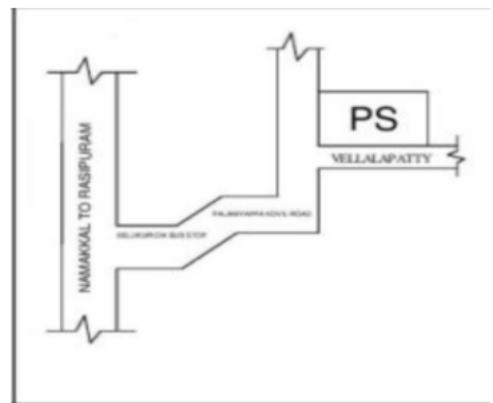

Polling Station Front View

Cad View

Key MAP View

சட்டமன்றத் தொகுதியின் எண் மற்றும் பெயர் : 93-சேந்தமங்கலம் மற்றும் பெயர் : 1-கல்குறிச்சி (வ.கி) மற்றும் (ஊ), வெள்ளாளப்பட்டி நாடாள் தெரு வார்டு - 2

1 பெயர் : பொன்னுசாமி - தந்தையின் பெயர்: சுப்ரமணி - வீட்டு எண் : 1-1 வயது : 49 பாலினம் : ஆண்	ZWI0581199 Photo is available	2 பெயர் : சமதி - கணவர் பெயர்: பொன்னுசாமி - வீட்டு எண் : 1-1 வயது : 49 பாலினம் : பெண்	ZWI0581215 Photo is available	3 பெயர் : முத்துகுமார் - தந்தையின் பெயர்: ராமசாமி - வீட்டு எண் : 1-1 வயது : 31 பாலினம் : ஆண்	ZWI0581223 Photo is available
# 4 பெயர் : சசிரேகா தந்தையின் பெயர்: ராகவன் - வீட்டு எண் : 1-13A வயது : 35 பாலினம் : பெண்	ZWI0297861 Photo is available	5 பெயர் : மணி - தந்தையின் பெயர்: பொன்னுசாமி - வீட்டு எண் : 1-24 வயது : 59 பாலினம் : ஆண்	ZWI0841130 Photo is available	6 பெயர் : சுகவனேஸ்வரி - இதரர் பெயர்: ரமேஷ் - வீட்டு எண் : 1-25 வயது : 37 பாலினம் : பெண்	ZWI0581231 Photo is available
7 பெயர் : ரித்திக் தந்தையின் பெயர்: குணசேகரன் இராமசாமி வீட்டு எண் : 1/27ஏ வயது : 20 பாலினம் : ஆண்	ZWI2105690 Photo is available	8 பெயர் : சஞ்சய் பிரபு தந்தையின் பெயர்: கந்தசாமி வீட்டு எண் : 1-29 வயது : 26 பாலினம் : ஆண்	ZWI1899103 Photo is available	E 9 பெயர் : மனோஜ் தந்தையின் பெயர்: கந்தசாமி வீட்டு எண் : 1-29 வயது : 24 பாலினம் : ஆண்	ZWI1898998 Photo is available
10 பெயர் : ரோஹித் தந்தையின் பெயர்: செல்வகுமார் வீட்டு எண் : 1/47 வயது : 21 பாலினம் : ஆண்	ZWI2054138 Photo is available	11 பெயர் : மகாவித்யா தந்தையின் பெயர்: செல்வகுமார் வீட்டு எண் : 1/47 வயது : 21 பாலினம் : பெண்	ZWI2111185 Photo is available	12 பெயர் : நிததியானந்த் - தந்தையின் பெயர்: செல்வம் - வீட்டு எண் : 1-49 வயது : 34 பாலினம் : ஆண்	ZWI0581249 Photo is available
13 பெயர் : சுகவனேஸ்வரி - தாயின் பெயர்: சுகவனேஸ்வரி - வீட்டு எண் : 1-58 வயது : 32 பாலினம் : பெண்	ZWI0788612 Photo is available	14 பெயர் : வசந்தா - கணவர் பெயர்: கண்ணன் - வீட்டு எண் : 1-61A வயது : 49 பாலினம் : பெண்	CVM2113975 Photo is available	15 பெயர் : சங்கர் - தந்தையின் பெயர்: சின்னப்பையன் - வீட்டு எண் : 1-69 வயது : 35 பாலினம் : ஆண்	ZWI0581256 Photo is available
16 பெயர் : பேபி - தந்தையின் பெயர்: செங்கோடநாடார் - வீட்டு எண் : 1-85 வயது : 43 பாலினம் : பெண்	CVM2114627 Photo is available	17 பெயர் : கௌதமி - தந்தையின் பெயர்: தியாகராஜன் - வீட்டு எண் : 1-87C வயது : 27 பாலினம் : பெண்	ZWI0977470 Photo is available	18 பெயர் : மலர்கொடி - கணவர் பெயர்: மாதேஸ்வரன் - வீட்டு எண் : 1-125 வயது : 62 பாலினம் : பெண்	ZWI0297911 Photo is available
19 பெயர் : செல்வி - கணவர் பெயர்: முருகேசன் - வீட்டு எண் : 1-133 வயது : 52 பாலினம் : பெண்	ZWI0297879 Photo is available	20 பெயர் : மாரியாயி - கணவர் பெயர்: சின்னதம்பி - வீட்டு எண் : 2-4 வயது : 64 பாலினம் : பெண்	CVM2116937 Photo is available	21 பெயர் : மலர்கொடி - தந்தையின் பெயர்: குழந்தவேல் - வீட்டு எண் : 2-4 வயது : 49 பாலினம் : பெண்	CVM2116366 Photo is available
22 பெயர் : ஆறுமுகம் - தந்தையின் பெயர்: சுப்ரமணி - வீட்டு எண் : 2-5 வயது : 67 பாலினம் : ஆண்	CVM1252626 Photo is available	23 பெயர் : தனராஜ் - தந்தையின் பெயர்: கோவிந்தசாமி - வீட்டு எண் : 2-5 வயது : 43 பாலினம் : ஆண்	CVM2638518 Photo is available	24 பெயர் : அங்கம்மாள் - கணவர் பெயர்: பழனியப்பன் - வீட்டு எண் : 2/7 வயது : 66 பாலினம் : பெண்	HWQ1352434 Photo is available
25 பெயர் : சசிகுமார் - தந்தையின் பெயர்: பழனியப்பன் - வீட்டு எண் : 2/7 வயது : 31 பாலினம் : ஆண்	NIW0595199 Photo is available	26 பெயர் : தங்கமணி - தாயின் பெயர்: மகேஸ்வரி - வீட்டு எண் : 2/7 வயது : 29 பாலினம் : பெண்	NIW0828228 Photo is available	27 பெயர் : துரைசாமி - தந்தையின் பெயர்: ராசு - வீட்டு எண் : 2-9 வயது : 44 பாலினம் : ஆண்	CVM2114429 Photo is available
28 பெயர் : செந்தில்குமார் - தந்தையின் பெயர்: மணி - வீட்டு எண் : 2-10 வயது : 44 பாலினம் : ஆண்	CVM2115202 Photo is available	29 பெயர் : மோகசுந்தரம் - தந்தையின் பெயர்: மணி - வீட்டு எண் : 2-10 வயது : 43 பாலினம் : ஆண்	CVM3051315 Photo is available	30 பெயர் : அங்கப்பன் - தந்தையின் பெயர்: ராசு - வீட்டு எண் : 2-11 வயது : 51 பாலினம் : ஆண்	CVM2115947 Photo is available