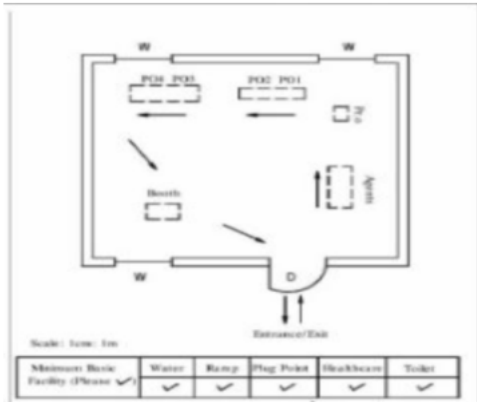

Google Map View

Polling Station Building Front View

Polling Station Front View

Cad View

Key MAP View

1	ZWI1995851	பெயர் : சுப்ரமணியன் தந்தையின் பெயர்: எத்திராஜ் வீட்டு எண் : 1 வயது : 77 பாலினம் : ஆண்	Photo is available	2	ZWI1993351	பெயர் : கமலா கணவர் பெயர்: சுப்ரமணியன் வீட்டு எண் : 1 வயது : 70 பாலினம் : பெண்	Photo is available	3	ZWI1353168	பெயர் : பெருமான் - தந்தையின் பெயர்: லட்சுமணகவுண்டர் வீட்டு எண் : 3-1 வயது : 78 பாலினம் : ஆண்	Photo is available
4	ZWI1353176	பெயர் : ராசம்மாள் - கணவர் பெயர்: பெருமான் - வீட்டு எண் : 3-1 வயது : 74 பாலினம் : பெண்	Photo is available	5	CVM2192169	பெயர் : ரவி - தந்தையின் பெயர்: பெருமான் - வீட்டு எண் : 3-1 வயது : 58 பாலினம் : ஆண்	Photo is available	6	CVM2191195	பெயர் : செல்வி - கணவர் பெயர்: ரவி - வீட்டு எண் : 3-1 வயது : 51 பாலினம் : பெண்	Photo is available
7	ZWI2131621	பெயர் : கணேஷ்ராம் தந்தையின் பெயர்: ரவிச்சந்திரன் வீட்டு எண் : 3-4 வயது : 20 பாலினம் : ஆண்	Photo is available	8	ZWI2213239	பெயர் : நவீன் ரவிச்சந்திரன் தந்தையின் பெயர்: ரவிச்சந்திரன் வீட்டு எண் : 3/4, வயது : 19 பாலினம் : ஆண்	Photo is available	9	CVM1395680	பெயர் : ரவிச்சந்திரன் - தந்தையின் பெயர்: ராஜ் - வீட்டு எண் : 3-5 வயது : 52 பாலினம் : ஆண்	Photo is available
10	ZWI1353200	பெயர் : செல்வி - கணவர் பெயர்: பாலமுருகன் - வீட்டு எண் : 3-6 வயது : 54 பாலினம் : பெண்	Photo is available	11	CVM1120286	பெயர் : ரமணி - கணவர் பெயர்: பலராமன் - வீட்டு எண் : 3-7A வயது : 64 பாலினம் : பெண்	Photo is available	12	CVM1118215	பெயர் : சரவணன் - தந்தையின் பெயர்: பலராமன் - வீட்டு எண் : 3-7A வயது : 46 பாலினம் : ஆண்	Photo is available
13	CVM1118348	பெயர் : குணசேகரன் - தந்தையின் பெயர்: வரதராஜ் - வீட்டு எண் : 3-9 வயது : 66 பாலினம் : ஆண்	Photo is available	14	CVM1129998	பெயர் : சித்ரா - கணவர் பெயர்: குணசேகரன் - வீட்டு எண் : 3-9 வயது : 42 பாலினம் : பெண்	Photo is available	15	ZWI0473140	பெயர் : ஜெயகுமார் - தந்தையின் பெயர்: முத்துசாமி - வீட்டு எண் : 3-9 வயது : 32 பாலினம் : ஆண்	Photo is available
16	ZWI0186007	பெயர் : ருக்மணி - கணவர் பெயர்: ஆறுமுகம் - வீட்டு எண் : 3-10 வயது : 66 பாலினம் : பெண்	Photo is available	17	ZWI1353218	பெயர் : சுப்ரமணி - தந்தையின் பெயர்: வருதராஜ்நாயுடு - வீட்டு எண் : 3-12 வயது : 77 பாலினம் : ஆண்	Photo is available	18	ZWI1353226	பெயர் : லட்சுமி - கணவர் பெயர்: சுப்ரமணி - வீட்டு எண் : 3-12 வயது : 74 பாலினம் : பெண்	Photo is available
19	ZWI1353234	பெயர் : சுசிலா - கணவர் பெயர்: சுப்ரமணி - வீட்டு எண் : 3-12 வயது : 52 பாலினம் : பெண்	Photo is available	20	ZWI1353267	பெயர் : நாராயணசாமி - தந்தையின் பெயர்: ராமசாமிசெட்டியார் - வீட்டு எண் : 3/12 வயது : 51 பாலினம் : ஆண்	Photo is available	21	CVM1133032	பெயர் : சாந்தா - கணவர் பெயர்: தியாகராஜன் - வீட்டு எண் : 3-12 வயது : 49 பாலினம் : பெண்	Photo is available
22	CVM1120245	பெயர் : பவுச்செல்வி - கணவர் பெயர்: நாராயணசாமி - வீட்டு எண் : 3/12 வயது : 49 பாலினம் : பெண்	Photo is available	23	CVM1395961	பெயர் : பாக்கியம் - கணவர் பெயர்: ராமசாமிசெட்டியார் - வீட்டு எண் : 3-13 வயது : 76 பாலினம் : பெண்	Photo is available	S	ZWI1353242	பெயர் : நடராஜ் - தந்தையின் பெயர்: ராமசாமிசெட்டியார் - வீட்டு எண் : 3-13 வயது : 54 பாலினம் : ஆண்	Photo is available
25	ZWI1353259	பெயர் : விஜயா - கணவர் பெயர்: ராமசாமி - வீட்டு எண் : 3-13 வயது : 54 பாலினம் : பெண்	Photo is available	26	CVM1120278	பெயர் : துரைசாமி - தந்தையின் பெயர்: ராமசாமிசெட்டியார் - வீட்டு எண் : 3-13 வயது : 43 பாலினம் : ஆண்	Photo is available	27	ZWI1353275	பெயர் : ஜெய்சங்கர் - தந்தையின் பெயர்: கண்ணன் - வீட்டு எண் : 3-14 வயது : 60 பாலினம் : ஆண்	Photo is available
28	CVM2191187	பெயர் : கலைச்செல்வி - தந்தையின் பெயர்: கண்ணன் - வீட்டு எண் : 3-14 வயது : 54 பாலினம் : பெண்	Photo is available	29	CVM1118280	பெயர் : கோமலா - கணவர் பெயர்: ஜெய்சங்கர் - வீட்டு எண் : 3-14 வயது : 49 பாலினம் : பெண்	Photo is available	30	ZWI1353283	பெயர் : தங்கவேலு - தந்தையின் பெயர்: நல்லதம்பிஉடையார் - வீட்டு எண் : 3-15 வயது : 69 பாலினம் : ஆண்	Photo is available