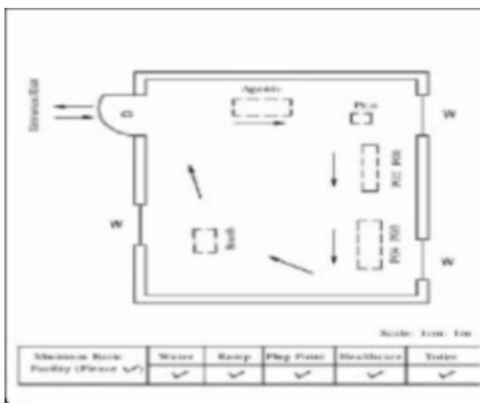

Google Map View

Polling Station Building Front View

Polling Station Front View

Cad View

Key MAP View

சட்டமன்றத் தொகுதியின் எண் மற்றும் பெயர் : 93-சேந்தமங்கலம் மற்றும் பெயர் : 1-காளப்பநாயக்கன்பட்டி (பே), பெருமாம்பட்டி அருந்ததியர்காலனி மற்றும் தெரு பிரிவு எண் மற்றும் பெயர்