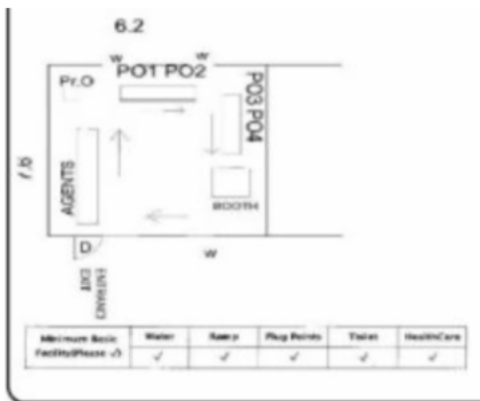

Google Map View

Polling Station Building Front View

Polling Station Front View

Cad View

Key MAP View

சட்டமன்றத் தொகுதியின் எண் மற்றும் பெயர் : 93-சேந்தமங்கலம் மற்றும் பெயர் : 1-சேந்தமங்கலம் (பே), காந்திபுரம் வடக்கு வார்டு-3
பிரிவு எண் மற்றும் பெயர்