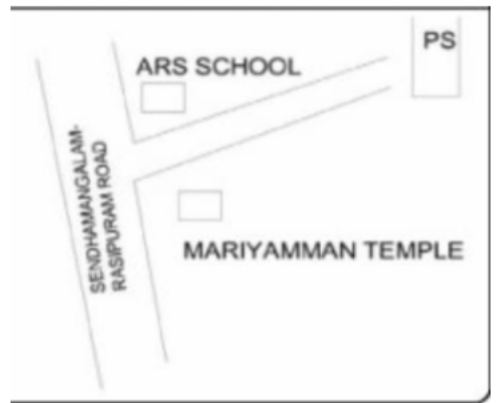

Key MAP View