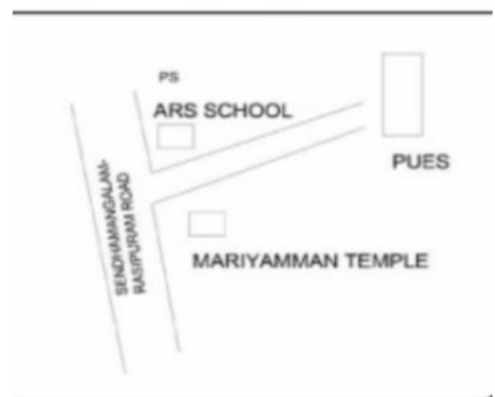

Google Map View

Polling Station Building Front View

Polling Station Front View

Cad View

Key MAP View

1 பெயர் : சித்ரா - கணவர் பெயர்: ரவி - வீட்டு எண் : 1-205 வயது : 50 பாலினம் : பெண் Photo is available	CVM3083300	2 பெயர் : நீதீஷ் தந்தையின் பெயர்: ராஜா வீட்டு எண் : 1-498 வயது : 20 பாலினம் : ஆண் Photo is available	ZWI2103117	3 பெயர் : சசிதா தந்தையின் பெயர்: ஜெயசீலன் வீட்டு எண் : 1/6 51 வயது : 26 பாலினம் : பெண் Photo is available	ZWI1933043
4 பெயர் : உஷா - தந்தையின் பெயர்: கவியரசு - வீட்டு எண் : 2 வயது : 38 பாலினம் : பெண் Photo is available	CVM3256070	5 பெயர் : ராமசாமி - தந்தையின் பெயர்: அர்த்தநாரி - வீட்டு எண் : 3 வயது : 74 பாலினம் : ஆண் Photo is available	ZWI1509033	6 பெயர் : ஜெகதீஸ் - தந்தையின் பெயர்: மதியழகன் - வீட்டு எண் : 3-147 வயது : 33 பாலினம் : ஆண் Photo is available	ZWI0588962
7 பெயர் : அபிராமி - கணவர் பெயர்: வினோத் குமார் - வீட்டு எண் : 4 வயது : 42 பாலினம் : பெண் Photo is available	ZWI0887158	8 பெயர் : கன்னிமரியாள் - கணவர் பெயர்: ஆரோக்கியராஜ் - வீட்டு எண் : 6 வயது : 60 பாலினம் : பெண் Photo is available	ZWI1509041	9 பெயர் : நிஷா - தந்தையின் பெயர்: ஆரோக்கியராஜ் - வீட்டு எண் : 6 வயது : 37 பாலினம் : பெண் Photo is available	ZWI0119578
10 பெயர் : டேனி - தந்தையின் பெயர்: ஆரோக்கியராஜ் - வீட்டு எண் : 6 வயது : 35 பாலினம் : பெண் Photo is available	ZWI0119586	11 பெயர் : அபிஷாமோல் - கணவர் பெயர்: லோகேஸ் - வீட்டு எண் : 7 வயது : 33 பாலினம் : பெண் Photo is available	ZWI0939066	12 பெயர் : ஷியாம்சன் தந்தையின் பெயர்: லாரன்ஸ் வீட்டு எண் : 9-10 வயது : 25 பாலினம் : ஆண் Photo is available	ZWI1076447
13 பெயர் : சங்கீதா - கணவர் பெயர்: பாபு - வீட்டு எண் : 11-1 வயது : 32 பாலினம் : பெண் Photo is available	ZWI0844092	14 பெயர் : ரேநிக்ஸ் அந்தோனி தந்தையின் பெயர்: ஜான் கென்னடி வீட்டு எண் : 12 வயது : 24 பாலினம் : ஆண் Photo is available	ZWI1940790	15 பெயர் : ஸ்டீன்லி தந்தையின் பெயர்: ஜான் கென்னடி வீட்டு எண் : 12 வயது : 23 பாலினம் : ஆண் Photo is available	ZWI1986918
16 பெயர் : சங்கீதா - கணவர் பெயர்: சரவணன் - வீட்டு எண் : 12-1 வயது : 36 பாலினம் : பெண் Photo is available	ZWI0844100	17 பெயர் : சின்னப்பன் - தந்தையின் பெயர்: செல்வநாயகம் - வீட்டு எண் : 13-16 வயது : 71 பாலினம் : ஆண் Photo is available	CVM2002202	18 பெயர் : ராணி - தந்தையின் பெயர்: சின்னப்பன் - வீட்டு எண் : 14-13 வயது : 46 பாலினம் : பெண் Photo is available	CVM2002178
19 பெயர் : சரசு - கணவர் பெயர்: வேலுசாமி - வீட்டு எண் : 16-1 வயது : 68 பாலினம் : பெண் Photo is available	CVM3083268	20 பெயர் : நாகராசன் - தந்தையின் பெயர்: அர்த்தநாரி - வீட்டு எண் : 16-2 வயது : 68 பாலினம் : ஆண் Photo is available	ZWI1509058	21 பெயர் : ராசாமணி - கணவர் பெயர்: நாகராசன் - வீட்டு எண் : 16-2 வயது : 61 பாலினம் : பெண் Photo is available	CVM2002897
22 பெயர் : ஜெகதீஸ் - தந்தையின் பெயர்: நாகராஜன் - வீட்டு எண் : 16-2 வயது : 46 பாலினம் : ஆண் Photo is available	CVM3083276	23 பெயர் : சரசு - கணவர் பெயர்: ராமசாமி - வீட்டு எண் : 16-3 வயது : 69 பாலினம் : பெண் Photo is available	CVM3083284	24 பெயர் : செந்தில்குமார் - தந்தையின் பெயர்: ராமசாமி - வீட்டு எண் : 16-3 வயது : 51 பாலினம் : ஆண் Photo is available	CVM1430883
25 பெயர் : ராஜேஸ்வரி - கணவர் பெயர்: செந்தில்குமார் - வீட்டு எண் : 16-3 வயது : 42 பாலினம் : பெண் Photo is available	CVM2000586	26 பெயர் : அபிஷேக் தந்தையின் பெயர்: செந்தில்குமார் வீட்டு எண் : 16-3 வயது : 21 பாலினம் : ஆண் Photo is available	ZWI2056091	27 பெயர் : வசந்தா - கணவர் பெயர்: பெருமாள் - வீட்டு எண் : 16-4 வயது : 69 பாலினம் : பெண் Photo is available	CVM3083292
28 பெயர் : அல்போன்ஸ் அ கணவர் பெயர்: அந்தோணிமுத்து - வீட்டு எண் : 16/5 வயது : 67 பாலினம் : பெண் Photo is available	ZWI1510452	29 பெயர் : பிளோமினா - கணவர் பெயர்: சாமிநாதன் - வீட்டு எண் : 16-5 வயது : 63 பாலினம் : பெண் Photo is available	ZWI0303412	30 பெயர் : ஆரோக்கியராஜ் - தந்தையின் பெயர்: சவரிமுத்து - வீட்டு எண் : 16-6 வயது : 65 பாலினம் : ஆண் Photo is available	CVM1430792