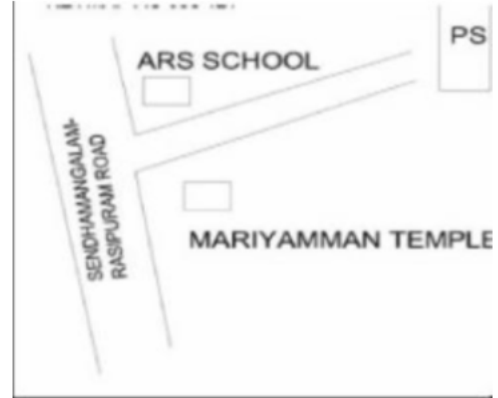

Google Map View

Polling Station Building Front View

Polling Station Front View

Cad View

Key MAP View

1 பெயர் : பாப்பாத்தி கணவர் பெயர்: ஆறுமுகம் - வீட்டு எண் : 1 வயது : 55 பாலினம் : பெண் Photo is available	CVM1389097	2 பெயர் : சுகாசினி - கணவர் பெயர்: சக்திவேல் - வீட்டு எண் : 1 வயது : 41 பாலினம் : பெண் Photo is available	ZWI0380428	3 பெயர் : உஷா - தந்தையின் பெயர்: சூரியாராஜ் - வீட்டு எண் : 1 வயது : 38 பாலினம் : பெண் Photo is available	ZWI0887257
4 பெயர் : நர்மதா - தந்தையின் பெயர்: இளமாறன் - வீட்டு எண் : 1 வயது : 30 பாலினம் : பெண் Photo is available	ZWI0740829	5 பெயர் : சத்யா - கணவர் பெயர்: துரைராஜ் - வீட்டு எண் : 1 வயது : 29 பாலினம் : பெண் Photo is available	ZWI0981902	6 பெயர் : காரல்மார்க்ஸ் - தந்தையின் பெயர்: கோடீஸ்வரன் - வீட்டு எண் : 1 வயது : 28 பாலினம் : ஆண் Photo is available	ZWI0952465
7 பெயர் : விக்கனேஷ் - தந்தையின் பெயர்: ராஜா - வீட்டு எண் : 1 வயது : 28 பாலினம் : ஆண் Photo is available	ZWI0981795	8 பெயர் : புகழரசன் - தந்தையின் பெயர்: ஆறுமுகம் - வீட்டு எண் : 1 வயது : 27 பாலினம் : ஆண் Photo is available	ZWI0981977	9 பெயர் : பார்வதி - கணவர் பெயர்: சுந்தர்ராஜ் - வீட்டு எண் : 1 வயது : 27 பாலினம் : பெண் Photo is available	ZWI0982058
10 பெயர் : சுபாஷினி - தந்தையின் பெயர்: பழனிசாமி - வீட்டு எண் : 1 வயது : 27 பாலினம் : பெண் Photo is available	ZWI1020965	11 பெயர் : ஓவியா தந்தையின் பெயர்: வேங்கையன் வீட்டு எண் : 1 வயது : 26 பாலினம் : பெண் Photo is available	ZWI1031509	12 பெயர் : ஆர்த்தி க கணவர் பெயர்: கார்த்திக் வீட்டு எண் : 1/17 வயது : 21 பாலினம் : பெண் Photo is available	ZWI2106318
13 பெயர் : பத்மாவதி - கணவர் பெயர்: ஜெயராமன் - வீட்டு எண் : 1-91 வயது : 28 பாலினம் : பெண் Photo is available	ZWI0914457	14 பெயர் : கார்த்திக் - தந்தையின் பெயர்: இளமாறன் - வீட்டு எண் : 2 வயது : 29 பாலினம் : ஆண் Photo is available	ZWI0887216	15 பெயர் : அன்பு - தந்தையின் பெயர்: கென்னடி - வீட்டு எண் : 2-3 வயது : 39 பாலினம் : ஆண் Photo is available	CVM2002533
16 பெயர் : மணிரத்தினம் - தந்தையின் பெயர்: பாண்டியன் - வீட்டு எண் : 2-25 வயது : 31 பாலினம் : ஆண் Photo is available	ZWI0914416	17 பெயர் : பால்கர் - தந்தையின் பெயர்: காசுமணி - வீட்டு எண் : 3 வயது : 33 பாலினம் : ஆண் Photo is available	ZWI0347492	18 பெயர் : பிரியதர்ஷினி - தந்தையின் பெயர்: அன்பு - வீட்டு எண் : 3 வயது : 31 பாலினம் : பெண் Photo is available	ZWI0981837
19 பெயர் : ராஜ்கலா - கணவர் பெயர்: கனகராஜ் - வீட்டு எண் : 3-3 வயது : 37 பாலினம் : பெண் Photo is available	ZWI0637306	20 பெயர் : மணிகண்டன் தந்தையின் பெயர்: முத்தையா வீட்டு எண் : 3-59 வயது : 25 பாலினம் : ஆண் Photo is available	ZWI1932664	21 பெயர் : காசுமணி - தந்தையின் பெயர்: செல்லன் - வீட்டு எண் : 4 வயது : 65 பாலினம் : ஆண் Photo is available	ZWI0981753
22 பெயர் : சுகுமார் - தந்தையின் பெயர்: ஜனார்த்தனன் - வீட்டு எண் : 4 வயது : 60 பாலினம் : ஆண் Photo is available	ZWI0589085	23 பெயர் : ஜெயந்தி - கணவர் பெயர்: நல்லதம்பி - வீட்டு எண் : 4 வயது : 39 பாலினம் : பெண் Photo is available	CVM3084795	24 பெயர் : சுபா - தந்தையின் பெயர்: பால்கரன் - வீட்டு எண் : 4 வயது : 28 பாலினம் : பெண் Photo is available	ZWI0981829
25 பெயர் : அகல்யா - தந்தையின் பெயர்: சுகுமார் - வீட்டு எண் : 4 வயது : 27 பாலினம் : பெண் Photo is available	ZWI0982017	26 பெயர் : சர்மிளா தந்தையின் பெயர்: முத்தையா வீட்டு எண் : 4/38 வயது : 22 பாலினம் : பெண் Photo is available	ZWI2207405	S 27 பெயர் : ரேணுகா தந்தையின் பெயர்: முத்துகிருஷ்ணன் வீட்டு எண் : 4/214 வயது : 41 பாலினம் : பெண் Photo is available	ZWI2152114
S 28 பெயர் : கண்ணன் தந்தையின் பெயர்: ராமசுவாமி வீட்டு எண் : 4/214 வயது : 49 பாலினம் : ஆண் Photo is available	ZWI2152098	29 பெயர் : செல்லம்மாள் - கணவர் பெயர்: மாரிமுத்து - வீட்டு எண் : 4A வயது : 78 பாலினம் : பெண் Photo is available	ZWI0793620	30 பெயர் : கணபதி - தந்தையின் பெயர்: தொட்டியன் - வீட்டு எண் : 5 வயது : 52 பாலினம் : ஆண் Photo is available	ZWI0303594