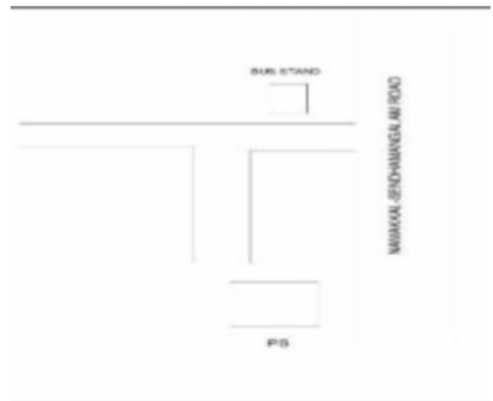

Key MAP View