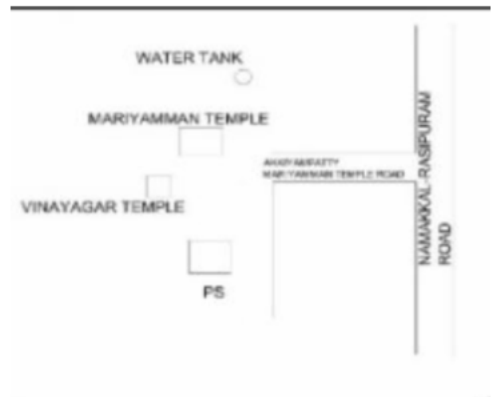

Key MAP View