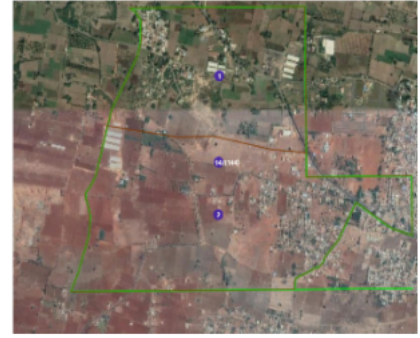

Google Map View