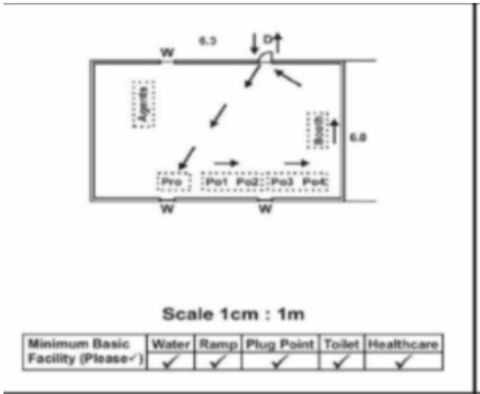

Google Map View

Polling Station Building Front View

Polling Station Front View

Cad View

Key MAP View

சட்டமன்றத் தொகுதியின் எண் மற்றும் பெயர் : 93-சேந்தமங்கலம் மற்றும் பெயர் - 1-நாமகிரிப்பேட்டை (பே), ஆத்தூர் மெயின் ரோடு வார்டு-4