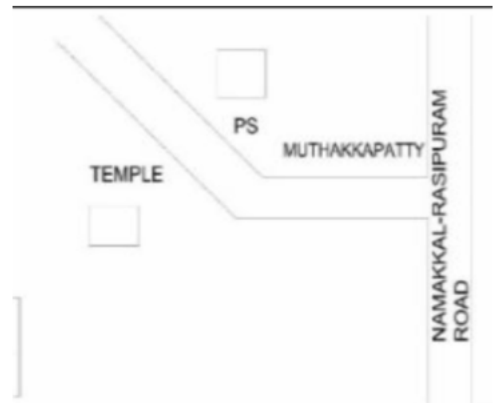

Key MAP View