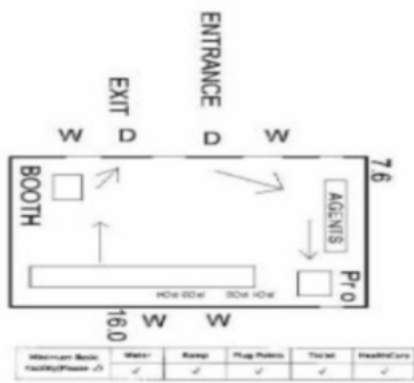

Google Map View

Polling Station Building Front View

Polling Station Front View

Cad View

Key MAP View

1 பெயர் : சேகர் - தந்தையின் பெயர்: முனியப்ப உடையார் - வீட்டு எண் : 1 வயது : 54 பாலினம் : ஆண்	ZWI0894048 Photo is available	2 பெயர் : தங்கராஜ் - தந்தையின் பெயர்: மாணிக்கம் - வீட்டு எண் : 1 வயது : 51 பாலினம் : ஆண்	ZWI0598656 Photo is available	3 பெயர் : சரசு - கணவர் பெயர்: பழனியப்பன் - வீட்டு எண் : 1 வயது : 49 பாலினம் : பெண்	ZWI0987495 Photo is available
4 பெயர் : வெங்கடாசலம் - தந்தையின் பெயர்: பெரியசாமி - வீட்டு எண் : 1 வயது : 47 பாலினம் : ஆண்	ZWI0143479 Photo is available	5 பெயர் : பிரபாகரன் - தந்தையின் பெயர்: செந்தில்குமார் - வீட்டு எண் : 1 வயது : 42 பாலினம் : ஆண்	ZWI0803213 Photo is available	6 பெயர் : அஞ்சலி - கணவர் பெயர்: சிவமூர்த்தி - வீட்டு எண் : 1 வயது : 38 பாலினம் : பெண்	ZWI0803247 Photo is available
7 பெயர் : செல்வம் - தந்தையின் பெயர்: நல்லுசாமி - வீட்டு எண் : 1 வயது : 33 பாலினம் : ஆண்	ZWI0926824 Photo is available	8 பெயர் : ரஞ்சிதா - தந்தையின் பெயர்: செல்வம் - வீட்டு எண் : 1 வயது : 31 பாலினம் : பெண்	ZWI0926832 Photo is available	9 பெயர் : ரஞ்சித் - தந்தையின் பெயர்: பொன்னுசாமி - வீட்டு எண் : 1 வயது : 31 பாலினம் : ஆண்	ZWI0803239 Photo is available
10 பெயர் : மூர்த்தி - தந்தையின் பெயர்: நல்லுசாமி - வீட்டு எண் : 1 வயது : 29 பாலினம் : ஆண்	ZWI0894006 Photo is available	11 பெயர் : ரவி - தந்தையின் பெயர்: திருமண் - வீட்டு எண் : 1 வயது : 28 பாலினம் : ஆண்	ZWI0894055 Photo is available	12 பெயர் : செளந்தர்யா - கணவர் பெயர்: தலமநாயக்கர் - வீட்டு எண் : 1 வயது : 28 பாலினம் : பெண்	ZWI0987487 Photo is available
13 பெயர் : ரவிந்தரன் க ம தந்தையின் பெயர்: கந்தசாமி வீட்டு எண் : 1 வயது : 24 பாலினம் : ஆண்	ZWI1922491 Photo is available	14 பெயர் : சக்திவேல் - தந்தையின் பெயர்: வையாபுரி - வீட்டு எண் : 1-10 வயது : 27 பாலினம் : ஆண்	ZWI0987628 Photo is available	15 பெயர் : ஜெயக்குமார் - தந்தையின் பெயர்: ராமலிங்கம் - வீட்டு எண் : 1-58 வயது : 49 பாலினம் : ஆண்	ZWI1470707 Photo is available
16 பெயர் : கனகவள்ளி - கணவர் பெயர்: பொன்னுசாமி - வீட்டு எண் : 2 வயது : 48 பாலினம் : பெண்	ZWI0894071 Photo is available	17 பெயர் : ஜீவா - தந்தையின் பெயர்: பொன்னுசாமி - வீட்டு எண் : 2-71 வயது : 28 பாலினம் : ஆண்	ZWI0987479 Photo is available	18 பெயர் : ரம்யா - தந்தையின் பெயர்: பொன்னுசாமி - வீட்டு எண் : 2-71 வயது : 27 பாலினம் : பெண்	ZWI0987602 Photo is available
19 பெயர் : சோபானா - கணவர் பெயர்: வசந்த் - வீட்டு எண் : 2-72 வயது : 35 பாலினம் : பெண்	ZWI0684118 Photo is available	20 பெயர் : லட்சுமி - கணவர் பெயர்: ராஜா - வீட்டு எண் : 4-10 வயது : 51 பாலினம் : பெண்	ZWI0384495 Photo is available	21 பெயர் : ராதா - தந்தையின் பெயர்: அருள்மணி - வீட்டு எண் : 4-475g வயது : 43 பாலினம் : பெண்	ZWI0955617 Photo is available
22 பெயர் : கலையரசி - கணவர் பெயர்: ரவி - வீட்டு எண் : 5 வயது : 39 பாலினம் : பெண்	ZWI0598680 Photo is available	23 பெயர் : பொம்மன் - தந்தையின் பெயர்: வருதராஜ் - வீட்டு எண் : 5 வயது : 39 பாலினம் : ஆண்	ZWI0683961 Photo is available	# 24 பெயர் : அனிதா - கணவர் பெயர்: செந்தில்வேல் வீட்டு எண் : 5-42 வயது : 61 பாலினம் : பெண்	ZWI0803270 Photo is available
25 பெயர் : சண்முகம் - தந்தையின் பெயர்: கந்தசாமி - வீட்டு எண் : 5-42 வயது : 47 பாலினம் : ஆண்	ZWI0803262 Photo is available	S 26 பெயர் : செல்லம்மாள் - கணவர் பெயர்: கோவிந்தராசன் - வீட்டு எண் : 6/22g வயது : 74 பாலினம் : பெண்	ZWI0384503 Photo is available	S 27 பெயர் : சித்ரா - கணவர் பெயர்: பாலகிருஷ்ணன் - வீட்டு எண் : 6/22g வயது : 41 பாலினம் : பெண்	ZWI0066522 Photo is available
S 28 பெயர் : ஜஸ்வரயா பி தந்தையின் பெயர்: பிரகாசம் வீட்டு எண் : 6/82 வயது : 26 பாலினம் : பெண்	ZWI1060300 Photo is available	29 பெயர் : கார்த்தி தந்தையின் பெயர்: தங்கராசு வீட்டு எண் : 8/36 வயது : 20 பாலினம் : ஆண்	ZWI2163681 Photo is available	30 பெயர் : யோகலட்சுமி தந்தையின் பெயர்: சக்திவேல் வீட்டு எண் : 8-92 வயது : 30 பாலினம் : பெண்	ZWI2065514 Photo is available