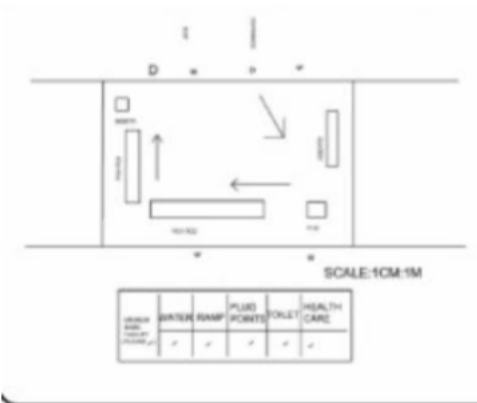

Google Map View

Polling Station Building Front View

Polling Station Front View

Cad View

Key MAP View

1	GBD2601102	பெயர் : மனோகரன் - தந்தையின் பெயர்: வேலுசாமி - வீட்டு எண் : 1-14 வயது : 44 பாலினம் : ஆண்	Photo is available	2	GBD2601086	பெயர் : ராதிகா - கணவர் பெயர்: மனோகரன் - வீட்டு எண் : 1-14 வயது : 44 பாலினம் : பெண்	Photo is available	3	ZWI1056548	பெயர் : கிருத்திகா தந்தையின் பெயர்: மனோகரன் வீட்டு எண் : 1-14 வயது : 26 பாலினம் : பெண்	Photo is available
4	ZWI0599670	பெயர் : சுரேஸ் - தந்தையின் பெயர்: தாசன் - வீட்டு எண் : 1-39 வயது : 32 பாலினம் : ஆண்	Photo is available	S 5	ZWI1506369	பெயர் : வீராசாமி - தந்தையின் பெயர்: பெரியசாமி - வீட்டு எண் : 1/71 வயது : 64 பாலினம் : ஆண்	Photo is available	6	ZWI0067702	பெயர் : சமதி - கணவர் பெயர்: ரவி - வீட்டு எண் : 1-126 வயது : 40 பாலினம் : பெண்	Photo is available
7	ZWI0210682	பெயர் : கலையரசன் - தந்தையின் பெயர்: நடராஜன் - வீட்டு எண் : 1/197 1/198 வயது : 35 பாலினம் : ஆண்	Photo is available	# 8	ZWI1039890	பெயர் : வருண்குமார் மணிவேல் தந்தையின் பெயர்: மணிவேல் வீட்டு எண் : 2-1 வயது : 26 பாலினம் : ஆண்	Photo is available	9	ZWI1917277	பெயர் : பார்த்திபன் தந்தையின் பெயர்: பாலசெல்வம் வீட்டு எண் : 2/3 வயது : 26 பாலினம் : ஆண்	Photo is available
10	ZWI0684589	பெயர் : கீதா - கணவர் பெயர்: பழனி - வீட்டு எண் : 2-3A வயது : 46 பாலினம் : பெண்	Photo is available	11	ZWI2226959	பெயர் : சித்ரா கணவர் பெயர்: வெங்கட்ராமன் வீட்டு எண் : 2/3பி வயது : 30 பாலினம் : பெண்	Photo is available	12	ZWI0497586	பெயர் : செல்வி - கணவர் பெயர்: சேகர் - வீட்டு எண் : 2-4 வயது : 51 பாலினம் : பெண்	Photo is available
13	ZWI1995067	பெயர் : ஜீவிதா தந்தையின் பெயர்: ராஜு வீட்டு எண் : 2/9 வயது : 26 பாலினம் : பெண்	Photo is available	14	ZWI0497750	பெயர் : லட்சுமி - கணவர் பெயர்: ராஜீ - வீட்டு எண் : 2-11 வயது : 58 பாலினம் : பெண்	Photo is available	15	ZWI2012839	பெயர் : சரவணன் தந்தையின் பெயர்: ராமன் வீட்டு எண் : 2/11-2 வயது : 24 பாலினம் : ஆண்	Photo is available
16	ZWI0847871	பெயர் : அங்கம்மாள் - கணவர் பெயர்: முத்துசாமி - வீட்டு எண் : 2-13 வயது : 61 பாலினம் : பெண்	Photo is available	17	ZWI0847897	பெயர் : தனலட்சுமி - தந்தையின் பெயர்: முத்துசாமி - வீட்டு எண் : 2-13 வயது : 36 பாலினம் : பெண்	Photo is available	18	ZWI1959212	பெயர் : சந்த்ரு தந்தையின் பெயர்: சிவன் வீட்டு எண் : 2/17 வயது : 23 பாலினம் : ஆண்	Photo is available
19	ZWI1945450	பெயர் : கார்த்திக் தந்தையின் பெயர்: பெரியசாமி வீட்டு எண் : 2/23 வயது : 24 பாலினம் : ஆண்	Photo is available	20	ZWI0352500	பெயர் : ராதிகா - கணவர் பெயர்: உலகநாதன் - வீட்டு எண் : 2-25 வயது : 42 பாலினம் : பெண்	Photo is available	21	ZWI1933753	பெயர் : சுவாதி தந்தையின் பெயர்: வேங்கடஜலபதி வீட்டு எண் : 2/29 வயது : 24 பாலினம் : பெண்	Photo is available
22	ZWI0384677	பெயர் : மனோஜ் - தந்தையின் பெயர்: துரைசாமி - வீட்டு எண் : 2-34 வயது : 37 பாலினம் : ஆண்	Photo is available	23	ZWI0892158	பெயர் : அமுதா - தந்தையின் பெயர்: ராஜேந்திரன் - வீட்டு எண் : 2-34 வயது : 35 பாலினம் : பெண்	Photo is available	24	ZWI0253773	பெயர் : மோகனவள்ளி - கணவர் பெயர்: ரவி - வீட்டு எண் : 2-43 வயது : 38 பாலினம் : பெண்	Photo is available
25	ZWI1933738	பெயர் : யோகேஷ் தந்தையின் பெயர்: ஜெயகுமார் வீட்டு எண் : 2/43 வயது : 26 பாலினம் : ஆண்	Photo is available	26	ZWI1945435	பெயர் : ஹர்ஷீனி தந்தையின் பெயர்: ஜெயகுமார் வீட்டு எண் : 2-43 வயது : 25 பாலினம் : பெண்	Photo is available	27	ZWI0067678	பெயர் : சரண்யா - தந்தையின் பெயர்: மாதேஸ்வரன் - வீட்டு எண் : 2-45 வயது : 37 பாலினம் : பெண்	Photo is available
28	ZWI0352492	பெயர் : இந்துமதி - கணவர் பெயர்: ராஜா - வீட்டு எண் : 2-49-1 வயது : 40 பாலினம் : பெண்	Photo is available	29	ZWI2077394	பெயர் : கவுதம் ராம் தந்தையின் பெயர்: ஜீவா வீட்டு எண் : 2-52 வயது : 23 பாலினம் : ஆண்	Photo is available	30	ZWI0067686	பெயர் : தேன்மொழி - கணவர் பெயர்: கண்ணன் - வீட்டு எண் : 2-58 வயது : 49 பாலினம் : பெண்	Photo is available