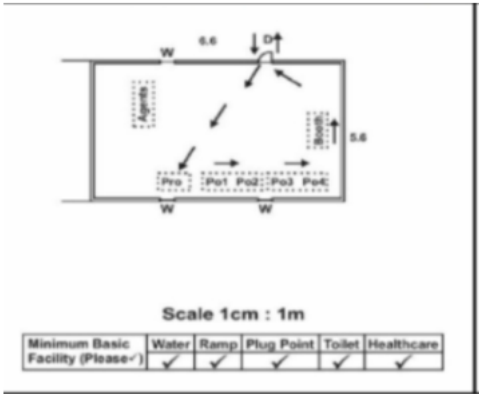

Google Map View

Polling Station Building Front View

Polling Station Front View

Cad View

Key MAP View

சட்டமன்றத் தொகுதியின் எண் மற்றும் பெயர் : 93-சேந்தமங்கலம் மற்றும் பெயர் : 1-நாமகிரிப்பேட்டை (பே), தண்ணீர் பந்தல் காட்டு காட்டு வளவு (மேற்கு) வார்டு-5