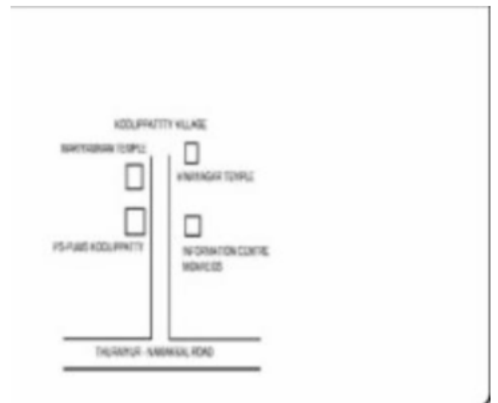

Key MAP View