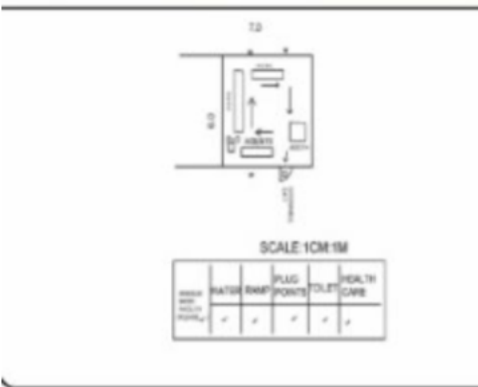

Google Map View

Polling Station Building Front View

Polling Station Front View

Cad View

Key MAP View

1 பெயர் : விமலா தந்தையின் பெயர்: ரெங்கசாமி வீட்டு எண் : 1/39 வயது : 47 பாலினம் : பெண்	ZWI2147403	Photo is available	S 2 பெயர் : வெங்கடேஷ் தந்தையின் பெயர்: சூமார் - வீட்டு எண் : 2-36 வயது : 29 பாலினம் : ஆண்	ZWI0849844	Photo is available	3 பெயர் : சரஸ்வதி - கணவர் பெயர்: செல்வராஜ் - வீட்டு எண் : 2/67 வயது : 61 பாலினம் : பெண்	ZWI0638163	Photo is available
4 பெயர் : சத்தியஜோதி தந்தையின் பெயர்: சம்பூர்ணம் வீட்டு எண் : 3-72 வயது : 21 பாலினம் : பெண்	ZWI2148831	Photo is available	5 பெயர் : மைலம்மாள் - கணவர் பெயர்: தங்கவேல் - வீட்டு எண் : 4-45 வயது : 63 பாலினம் : பெண்	ZWI0071209	Photo is available	6 பெயர் : முகமத் தாரிக் தந்தையின் பெயர்: அப்பு வீட்டு எண் : 4-53ஏ வயது : 25 பாலினம் : ஆண்	ZWI1898279	Photo is available
7 பெயர் : தீபா கணவர் பெயர்: முருகேசன் வீட்டு எண் : 4-58-பீ வயது : 35 பாலினம் : பெண்	ZWI1974849	Photo is available	8 பெயர் : சுதேஸ்வரி - கணவர் பெயர்: முருகராஜ் - வீட்டு எண் : 4/64 ஜி1 வயது : 52 பாலினம் : பெண்	FYP1336346	Photo is available	9 பெயர் : பழனிசாமி - தந்தையின் பெயர்: மாரிமுத்து - வீட்டு எண் : 4-121 வயது : 56 பாலினம் : ஆண்	ZWI0915652	Photo is available
10 பெயர் : பாண்டியம்மாள் - கணவர் பெயர்: பழனிசாமி - வீட்டு எண் : 4-121 வயது : 54 பாலினம் : பெண்	ZWI0915686	Photo is available	11 பெயர் : திக்சனா - தந்தையின் பெயர்: யோகராஜா - வீட்டு எண் : 4-163 வயது : 27 பாலினம் : பெண்	ZWI0989723	Photo is available	12 பெயர் : மணமல்லி - கணவர் பெயர்: சேகர் - வீட்டு எண் : 4-176 வயது : 55 பாலினம் : பெண்	ZWI0602979	Photo is available
13 பெயர் : சங்கவி - தந்தையின் பெயர்: சேகர் - வீட்டு எண் : 4-176I வயது : 29 பாலினம் : பெண்	ZWI0749226	Photo is available	S 14 பெயர் : மல்லிகா கந்தராசு கணவர் பெயர்: கந்தராசு வீட்டு எண் : 4/265 வயது : 61 பாலினம் : பெண்	ZWI2231769	Photo is available	S 15 பெயர் : கேசவன் தந்தையின் பெயர்: நடேசன் வீட்டு எண் : 4/317 வயது : 47 பாலினம் : ஆண்	UUH2320406	Photo is available
S 16 பெயர் : லீலாவதி கணவர் பெயர்: கேசவன் வீட்டு எண் : 4/317A வயது : 42 பாலினம் : பெண்	UUH2320380	Photo is available	17 பெயர் : வீராசாமி - தந்தையின் பெயர்: அவனாசி - வீட்டு எண் : 4-368 வயது : 75 பாலினம் : ஆண்	ZWI0849711	Photo is available	18 பெயர் : மகேஷ்வரன் - தந்தையின் பெயர்: வீராசாமி - வீட்டு எண் : 4-368 வயது : 45 பாலினம் : ஆண்	ZWI0849703	Photo is available
19 பெயர் : ஜெகதீஸ்வரன் - தந்தையின் பெயர்: வீராசாமி - வீட்டு எண் : 4-368 வயது : 38 பாலினம் : ஆண்	ZWI0849695	Photo is available	20 பெயர் : பூபேஷ் செ தந்தையின் பெயர்: செல்வன் வீட்டு எண் : 4/423 ஏ வயது : 23 பாலினம் : ஆண்	ZWI2190304	Photo is available	21 பெயர் : சரஸ்வதி கணவர் பெயர்: சின்னசாமி வீட்டு எண் : 4/430 கே வயது : 45 பாலினம் : பெண்	NUS2587442	Photo is available
22 பெயர் : பிரகாஷ் ராங் தாயின் பெயர்: சரஸ்வதி வீட்டு எண் : 4/430 கே வயது : 25 பாலினம் : ஆண்	NUS2586600	Photo is available	23 பெயர் : தினேஷ்குமார் - தந்தையின் பெயர்: மணி - வீட்டு எண் : 4-460C வயது : 28 பாலினம் : ஆண்	ZWI0956235	Photo is available	24 பெயர் : செல்வி - கணவர் பெயர்: சசிக்குமார் - வீட்டு எண் : 4-462A1 வயது : 48 பாலினம் : பெண்	ZWI0915736	Photo is available
25 பெயர் : பார்க்கவலட்சுமி தந்தையின் பெயர்: செல்வகணபதி வீட்டு எண் : 4-465ஏ வயது : 26 பாலினம் : பெண்	ZWI1119213	Photo is available	26 பெயர் : குணசீவன் - தந்தையின் பெயர்: கோவிந்தசாமி - வீட்டு எண் : 4-469 வயது : 72 பாலினம் : ஆண்	ZWI0928184	Photo is available	27 பெயர் : சுசிலா - கணவர் பெயர்: தங்கராஜ் வீட்டு எண் : 4-469 வயது : 48 பாலினம் : பெண்	ZWI0989632	Photo is available
28 பெயர் : சசிக்குமார் தாயின் பெயர்: பாணுமதி வீட்டு எண் : 4/469 வயது : 25 பாலினம் : ஆண்	ZWI1929447	Photo is available	29 பெயர் : லதா ஸ்ரீ தந்தையின் பெயர்: சின்னுசாமி வீட்டு எண் : 4/469 வயது : 23 பாலினம் : பெண்	ZWI1931013	Photo is available	30 பெயர் : இப்ராஹிம் பாஷா தாயின் பெயர்: ஹாசினி பேகம் வீட்டு எண் : 4-469ஏ வயது : 33 பாலினம் : ஆண்	ZWI2008936	Photo is available