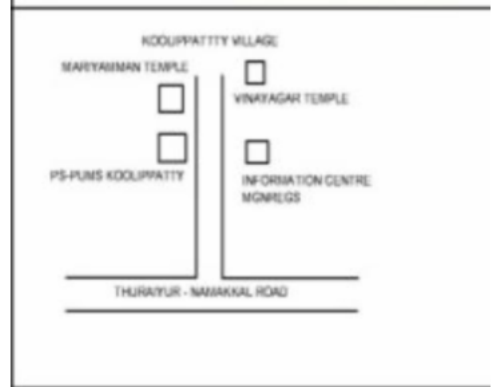

Google Map View

Polling Station Building Front View

Polling Station Front View

Cad View

Key MAP View

1 பெயர் : விமலா தந்தையின் பெயர்: ரெங்கசாமி வீட்டு எண் : 1/39 வயது : 47 பாலினம் : பெண்	ZWI2147403	Photo is available	S 2 பெயர் : வெங்கடேஷ் தந்தையின் பெயர்: சூமார் - வீட்டு எண் : 2-36 வயது : 29 பாலினம் : ஆண்	ZWI0849844	Photo is available	3 பெயர் : சரஸ்வதி - கணவர் பெயர்: செல்வராஜ் - வீட்டு எண் : 2/67 வயது : 61 பாலினம் : பெண்	ZWI0638163	Photo is available
4 பெயர் : சத்தியஜோதி தந்தையின் பெயர்: சம்பூர்ணம் வீட்டு எண் : 3-72 வயது : 21 பாலினம் : பெண்	ZWI2148831	Photo is available	5 பெயர் : மைலம்மாள் - கணவர் பெயர்: தங்கவேல் - வீட்டு எண் : 4-45 வயது : 63 பாலினம் : பெண்	ZWI0071209	Photo is available	6 பெயர் : முகமத் தாரிக் தந்தையின் பெயர்: அப்பு வீட்டு எண் : 4-53ஏ வயது : 25 பாலினம் : ஆண்	ZWI1898279	Photo is available
7 பெயர் : தீபா கணவர் பெயர்: முருகேசன் வீட்டு எண் : 4-58-பீ வயது : 35 பாலினம் : பெண்	ZWI1974849	Photo is available	8 பெயர் : சுதேஸ்வரி - கணவர் பெயர்: முருகராஜ் - வீட்டு எண் : 4/64 ஜி1 வயது : 52 பாலினம் : பெண்	FYP1336346	Photo is available	9 பெயர் : பழனிசாமி - தந்தையின் பெயர்: மாரிமுத்து - வீட்டு எண் : 4-121 வயது : 56 பாலினம் : ஆண்	ZWI0915652	Photo is available
10 பெயர் : பாண்டியம்மாள் - கணவர் பெயர்: பழனிசாமி - வீட்டு எண் : 4-121 வயது : 54 பாலினம் : பெண்	ZWI0915686	Photo is available	11 பெயர் : திக்சனா - தந்தையின் பெயர்: யோகராஜா - வீட்டு எண் : 4-163 வயது : 27 பாலினம் : பெண்	ZWI0989723	Photo is available	12 பெயர் : மணமல்லி - கணவர் பெயர்: சேகர் - வீட்டு எண் : 4-176 வயது : 55 பாலினம் : பெண்	ZWI0602979	Photo is available
13 பெயர் : சங்கவி - தந்தையின் பெயர்: சேகர் - வீட்டு எண் : 4-176I வயது : 29 பாலினம் : பெண்	ZWI0749226	Photo is available	S 14 பெயர் : மல்லிகா கந்தராசு கணவர் பெயர்: கந்தராசு வீட்டு எண் : 4/265 வயது : 61 பாலினம் : பெண்	ZWI2231769	Photo is available	S 15 பெயர் : கேசவன் தந்தையின் பெயர்: நடேசன் வீட்டு எண் : 4/317 வயது : 47 பாலினம் : ஆண்	UUH2320406	Photo is available
S 16 பெயர் : லீலாவதி கணவர் பெயர்: கேசவன் வீட்டு எண் : 4/317A வயது : 42 பாலினம் : பெண்	UUH2320380	Photo is available	17 பெயர் : வீராசாமி - தந்தையின் பெயர்: அவனாசி - வீட்டு எண் : 4-368 வயது : 75 பாலினம் : ஆண்	ZWI0849711	Photo is available	18 பெயர் : மகேஷ்வரன் - தந்தையின் பெயர்: வீராசாமி - வீட்டு எண் : 4-368 வயது : 45 பாலினம் : ஆண்	ZWI0849703	Photo is available
19 பெயர் : ஜெகதீஸ்வரன் - தந்தையின் பெயர்: வீராசாமி - வீட்டு எண் : 4-368 வயது : 38 பாலினம் : ஆண்	ZWI0849695	Photo is available	20 பெயர் : பூபேஷ் செ தந்தையின் பெயர்: செல்வன் வீட்டு எண் : 4/423 ஏ வயது : 23 பாலினம் : ஆண்	ZWI2190304	Photo is available	21 பெயர் : சரஸ்வதி கணவர் பெயர்: சின்னசாமி வீட்டு எண் : 4/430 கே வயது : 45 பாலினம் : பெண்	NUS2587442	Photo is available
22 பெயர் : பிரகாஷ் ராங் தாயின் பெயர்: சரஸ்வதி வீட்டு எண் : 4/430 கே வயது : 25 பாலினம் : ஆண்	NUS2586600	Photo is available	23 பெயர் : தினேஷ்குமார் - தந்தையின் பெயர்: மணி - வீட்டு எண் : 4-460C வயது : 28 பாலினம் : ஆண்	ZWI0956235	Photo is available	24 பெயர் : செல்வி - கணவர் பெயர்: சசிக்குமார் - வீட்டு எண் : 4-462A1 வயது : 48 பாலினம் : பெண்	ZWI0915736	Photo is available
25 பெயர் : பார்க்கவலட்சுமி தந்தையின் பெயர்: செல்வகணபதி வீட்டு எண் : 4-465ஏ வயது : 26 பாலினம் : பெண்	ZWI1119213	Photo is available	26 பெயர் : குணசீவன் - தந்தையின் பெயர்: கோவிந்தசாமி - வீட்டு எண் : 4-469 வயது : 72 பாலினம் : ஆண்	ZWI0928184	Photo is available	27 பெயர் : சுசிலா - கணவர் பெயர்: தங்கராஜ் வீட்டு எண் : 4-469 வயது : 48 பாலினம் : பெண்	ZWI0989632	Photo is available
28 பெயர் : சசிக்குமார் தாயின் பெயர்: பாணுமதி வீட்டு எண் : 4/469 வயது : 25 பாலினம் : ஆண்	ZWI1929447	Photo is available	29 பெயர் : லதா ஸ்ரீ தந்தையின் பெயர்: சின்னுசாமி வீட்டு எண் : 4/469 வயது : 23 பாலினம் : பெண்	ZWI1931013	Photo is available	30 பெயர் : இப்ராஹிம் பாஷா தாயின் பெயர்: ஹாசினி பேகம் வீட்டு எண் : 4-469ஏ வயது : 33 பாலினம் : ஆண்	ZWI2008936	Photo is available