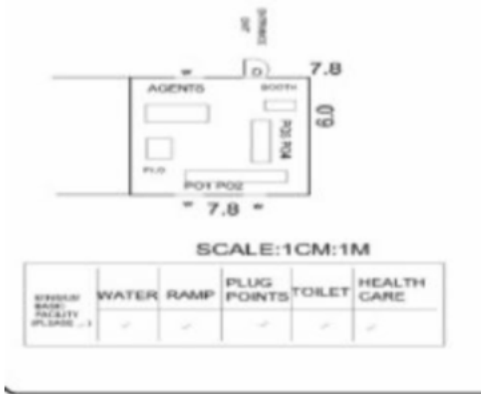

Google Map View

Polling Station Building Front View

Polling Station Front View

Cad View

Key MAP View

1	ZWI0990267	பெயர் : மோகனப்பிரியா - கணவர் பெயர்: கோபிநாத் - வீட்டு எண் : 1 வயது : 34 பாலினம் : பெண்	Photo is available	2	ZWI0990275	பெயர் : ஆனந்தி - கணவர் பெயர்: சீனிவாசன் - வீட்டு எண் : 1 வயது : 31 பாலினம் : பெண்	Photo is available	3	ZWI0990283	பெயர் : தீபா - தந்தையின் பெயர்: செல்வராஜ் - வீட்டு எண் : 1 வயது : 29 பாலினம் : பெண்	Photo is available
4	ZWI1639657	பெயர் : சாரதா - தந்தையின் பெயர்: அங்கமுத்து - வீட்டு எண் : 1-2 வயது : 68 பாலினம் : பெண்	Photo is available	5	ZWI0503615	பெயர் : மேகலா தேவி - கணவர் பெயர்: தட்சனாமூர்த்தி - வீட்டு எண் : 1-2 வயது : 48 பாலினம் : பெண்	Photo is available	6	GBD1906395	பெயர் : விஜயலட்சுமி - தந்தையின் பெயர்: ராஜகோபால் - வீட்டு எண் : 1-2A வயது : 48 பாலினம் : பெண்	Photo is available
7	GBD1900091	பெயர் : சுதாகர் - தந்தையின் பெயர்: ராஜகோபால் - வீட்டு எண் : 1-2A வயது : 46 பாலினம் : ஆண்	Photo is available	8	GBD2634772	பெயர் : கோமதி - கணவர் பெயர்: சுதாகர் - வீட்டு எண் : 1-2A வயது : 44 பாலினம் : பெண்	Photo is available	9	GBD1900075	பெயர் : அமுதா - கணவர் பெயர்: சக்திவேல் - வீட்டு எண் : 1-2B வயது : 48 பாலினம் : பெண்	Photo is available
10	ZWI0956425	பெயர் : வைரபெருமாள் - தந்தையின் பெயர்: சக்திவேல் - வீட்டு எண் : 1-2B வயது : 29 பாலினம் : ஆண்	Photo is available	11	RHB0486894	பெயர் : தங்கவேல் - தந்தையின் பெயர்: ஆறுமுகம் - வீட்டு எண் : 1/2சி வயது : 64 பாலினம் : ஆண்	Photo is available	12	RHB0607705	பெயர் : கவிதா - கணவர் பெயர்: தங்கவேல் - வீட்டு எண் : 1/2சி வயது : 53 பாலினம் : பெண்	Photo is available
13	RHB0607945	பெயர் : தீபா - தந்தையின் பெயர்: தங்கவேல் வீட்டு எண் : 1-2சி வயது : 32 பாலினம் : பெண்	Photo is available	# 14	HKR3358983	பெயர் : ராஜசேகர் தந்தையின் பெயர்: துரைசாமி வீட்டு எண் : 1/2டி வயது : 64 பாலினம் : ஆண்	Photo is available	# 15	HKR3358991	பெயர் : ரா. கிருஷ்ணவேணி கணவர் பெயர்: ராஜசேகர் - வீட்டு எண் : 1/2டி வயது : 63 பாலினம் : பெண்	Photo is available
16	GBD1900067	பெயர் : சக்திவேல் - தந்தையின் பெயர்: நைனாமலை - வீட்டு எண் : 1-2D வயது : 54 பாலினம் : ஆண்	Photo is available	17	ZWI2220754	பெயர் : பன்னீர்செல்வம் தந்தையின் பெயர்: ராஜசேகர் வீட்டு எண் : 1/2டி வயது : 32 பாலினம் : ஆண்	Photo is available	18	ZWI2226280	பெயர் : ராஜேந்திரகுமார் தந்தையின் பெயர்: ராஜசேகர் வீட்டு எண் : 1/2டி வயது : 30 பாலினம் : ஆண்	Photo is available
19	ZWI2210367	பெயர் : பாலா கணவர் பெயர்: பன்னீர்செல்வம் வீட்டு எண் : 1/2டி வயது : 27 பாலினம் : பெண்	Photo is available	20	ZWI1639665	பெயர் : மாரியப்ப ஆசாரி - தந்தையின் பெயர்: நஞ்சப்பா ஆசாரி - வீட்டு எண் : 1-3 வயது : 100 பாலினம் : ஆண்	Photo is available	21	ZWI0414433	பெயர் : முருகன் - தந்தையின் பெயர்: விஜயலட்சுமி - வீட்டு எண் : 1-3 வயது : 45 பாலினம் : ஆண்	Photo is available
22	ZWI2128247	பெயர் : கோபி தாயின் பெயர்: விஜயா வீட்டு எண் : 1-3 வயது : 21 பாலினம் : ஆண்	Photo is available	23	ZWI0604058	பெயர் : நல்லம்மாள் - கணவர் பெயர்: ராமசாமி - வீட்டு எண் : 1-4A வயது : 77 பாலினம் : பெண்	Photo is available	24	GBD1885417	பெயர் : சீனிவாசன் - தந்தையின் பெயர்: சின்னப்பிள்ளை - வீட்டு எண் : 1-4A வயது : 75 பாலினம் : ஆண்	Photo is available
25	GBD3712056	பெயர் : செல்வராஜ் - தந்தையின் பெயர்: சீனிவாசன் - வீட்டு எண் : 1-4A வயது : 46 பாலினம் : ஆண்	Photo is available	26	ZWI1501303	பெயர் : கந்தசாமி வருதப்பசெட்டியார் தந்தையின் பெயர்: வருதப்பசெட்டியார் வீட்டு எண் : 1/6 வயது : 68 பாலினம் : ஆண்	Photo is available	27	ZWI0503771	பெயர் : சங்கர் - தந்தையின் பெயர்: சீனிவாசன் - வீட்டு எண் : 1-6 வயது : 43 பாலினம் : ஆண்	Photo is available
28	ZWI0072694	பெயர் : சுரேஷ் - தந்தையின் பெயர்: கந்தசாமி - வீட்டு எண் : 1-6 வயது : 38 பாலினம் : ஆண்	Photo is available	29	SXI0909119	பெயர் : விக்னேஸ்வரி - தந்தையின் பெயர்: சோமசுந்தரம் - வீட்டு எண் : 1/6 வயது : 29 பாலினம் : பெண்	Photo is available	30	ZWI1639699	பெயர் : துரைசாமி - தந்தையின் பெயர்: பெருமாள் - வீட்டு எண் : 1-7 வயது : 60 பாலினம் : ஆண்	Photo is available