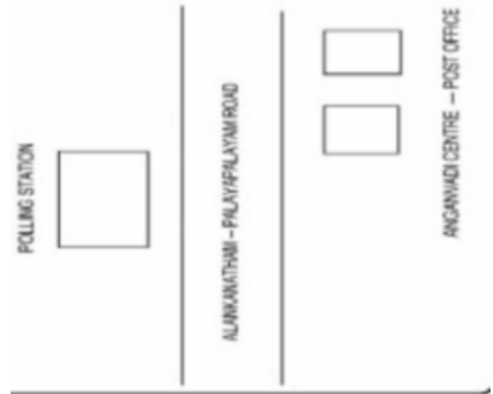

Google Map View

Polling Station Building Front View

Polling Station Front View

Cad View

Key MAP View

1	ZWI0990267	பெயர் : மோகனப்பிரியா - கணவர் பெயர்: கோபிநாத் - வீட்டு எண் : 1 வயது : 34 பாலினம் : பெண்	Photo is available	2	ZWI0990275	பெயர் : ஆனந்தி - கணவர் பெயர்: சீனிவாசன் - வீட்டு எண் : 1 வயது : 31 பாலினம் : பெண்	Photo is available	3	ZWI0990283	பெயர் : தீபா - தந்தையின் பெயர்: செல்வராஜ் - வீட்டு எண் : 1 வயது : 29 பாலினம் : பெண்	Photo is available
4	ZWI1639657	பெயர் : சாரதா - தந்தையின் பெயர்: அங்கமுத்து - வீட்டு எண் : 1-2 வயது : 68 பாலினம் : பெண்	Photo is available	5	ZWI0503615	பெயர் : மேகலா தேவி - கணவர் பெயர்: தட்சனாமூர்த்தி - வீட்டு எண் : 1-2 வயது : 48 பாலினம் : பெண்	Photo is available	6	GBD1906395	பெயர் : விஜயலட்சுமி - தந்தையின் பெயர்: ராஜகோபால் - வீட்டு எண் : 1-2A வயது : 48 பாலினம் : பெண்	Photo is available
7	GBD1900091	பெயர் : சுதாகர் - தந்தையின் பெயர்: ராஜகோபால் - வீட்டு எண் : 1-2A வயது : 46 பாலினம் : ஆண்	Photo is available	8	GBD2634772	பெயர் : கோமதி - கணவர் பெயர்: சுதாகர் - வீட்டு எண் : 1-2A வயது : 44 பாலினம் : பெண்	Photo is available	9	GBD1900075	பெயர் : அமுதா - கணவர் பெயர்: சக்திவேல் - வீட்டு எண் : 1-2B வயது : 48 பாலினம் : பெண்	Photo is available
10	ZWI0956425	பெயர் : வைரபெருமாள் - தந்தையின் பெயர்: சக்திவேல் - வீட்டு எண் : 1-2B வயது : 29 பாலினம் : ஆண்	Photo is available	11	RHB0486894	பெயர் : தங்கவேல் - தந்தையின் பெயர்: ஆறுமுகம் - வீட்டு எண் : 1/2சி வயது : 64 பாலினம் : ஆண்	Photo is available	12	RHB0607705	பெயர் : கவிதா - கணவர் பெயர்: தங்கவேல் - வீட்டு எண் : 1/2சி வயது : 53 பாலினம் : பெண்	Photo is available
13	RHB0607945	பெயர் : தீபா - தந்தையின் பெயர்: தங்கவேல் வீட்டு எண் : 1-2சி வயது : 32 பாலினம் : பெண்	Photo is available	# 14	HKR3358983	பெயர் : ராஜசேகர் தந்தையின் பெயர்: துரைசாமி வீட்டு எண் : 1/2டி வயது : 64 பாலினம் : ஆண்	Photo is available	# 15	HKR3358991	பெயர் : ரா. கிருஷ்ணவேணி கணவர் பெயர்: ராஜசேகர் - வீட்டு எண் : 1/2டி வயது : 63 பாலினம் : பெண்	Photo is available
16	GBD1900067	பெயர் : சக்திவேல் - தந்தையின் பெயர்: நைனாமலை - வீட்டு எண் : 1-2D வயது : 54 பாலினம் : ஆண்	Photo is available	17	ZWI2220754	பெயர் : பன்னீர்செல்வம் தந்தையின் பெயர்: ராஜசேகர் வீட்டு எண் : 1/2டி வயது : 32 பாலினம் : ஆண்	Photo is available	18	ZWI2226280	பெயர் : ராஜேந்திரகுமார் தந்தையின் பெயர்: ராஜசேகர் வீட்டு எண் : 1/2டி வயது : 30 பாலினம் : ஆண்	Photo is available
19	ZWI2210367	பெயர் : பாலா கணவர் பெயர்: பன்னீர்செல்வம் வீட்டு எண் : 1/2டி வயது : 27 பாலினம் : பெண்	Photo is available	20	ZWI1639665	பெயர் : மாரியப்ப ஆசாரி - தந்தையின் பெயர்: நஞ்சப்பா ஆசாரி - வீட்டு எண் : 1-3 வயது : 100 பாலினம் : ஆண்	Photo is available	21	ZWI0414433	பெயர் : முருகன் - தந்தையின் பெயர்: விஜயலட்சுமி - வீட்டு எண் : 1-3 வயது : 45 பாலினம் : ஆண்	Photo is available
22	ZWI2128247	பெயர் : கோபி தாயின் பெயர்: விஜயா வீட்டு எண் : 1-3 வயது : 21 பாலினம் : ஆண்	Photo is available	23	ZWI0604058	பெயர் : நல்லம்மாள் - கணவர் பெயர்: ராமசாமி - வீட்டு எண் : 1-4A வயது : 77 பாலினம் : பெண்	Photo is available	24	GBD1885417	பெயர் : சீனிவாசன் - தந்தையின் பெயர்: சின்னப்பிள்ளை - வீட்டு எண் : 1-4A வயது : 75 பாலினம் : ஆண்	Photo is available
25	GBD3712056	பெயர் : செல்வராஜ் - தந்தையின் பெயர்: சீனிவாசன் - வீட்டு எண் : 1-4A வயது : 46 பாலினம் : ஆண்	Photo is available	26	ZWI1501303	பெயர் : கந்தசாமி வருதப்பசெட்டியார் தந்தையின் பெயர்: வருதப்பசெட்டியார் வீட்டு எண் : 1/6 வயது : 68 பாலினம் : ஆண்	Photo is available	27	ZWI0503771	பெயர் : சங்கர் - தந்தையின் பெயர்: சீனிவாசன் - வீட்டு எண் : 1-6 வயது : 43 பாலினம் : ஆண்	Photo is available
28	ZWI0072694	பெயர் : சுரேஷ் - தந்தையின் பெயர்: கந்தசாமி - வீட்டு எண் : 1-6 வயது : 38 பாலினம் : ஆண்	Photo is available	29	SXI0909119	பெயர் : விக்னேஸ்வரி - தந்தையின் பெயர்: சோமசுந்தரம் - வீட்டு எண் : 1/6 வயது : 29 பாலினம் : பெண்	Photo is available	30	ZWI1639699	பெயர் : துரைசாமி - தந்தையின் பெயர்: பெருமாள் - வீட்டு எண் : 1-7 வயது : 60 பாலினம் : ஆண்	Photo is available