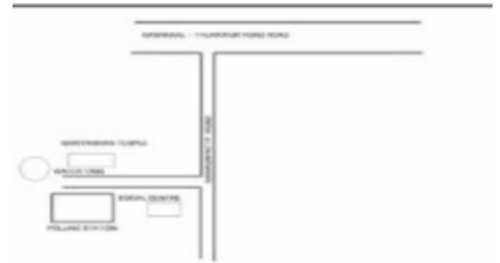

Key MAP View