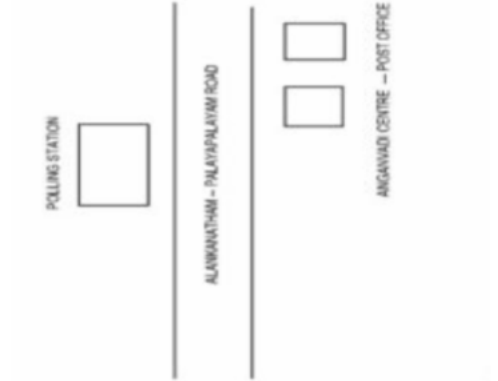

Key MAP View