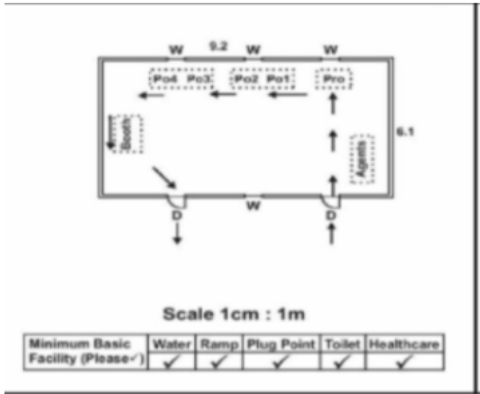

Google Map View

Polling Station Building Front View

Polling Station Front View

Cad View

Key MAP View

1 பெயர் : மகாலிங்கம் - தந்தையின் பெயர்: வருதப்படையாச்சி - வீட்டு எண் : 1 வயது : 67 பாலினம் : ஆண்	ZWI1204114 Photo is available	2 பெயர் : செந்தில்குமார் - தந்தையின் பெயர்: மகாலிங்கம் - வீட்டு எண் : 1 வயது : 44 பாலினம் : ஆண்	FQV2289494 Photo is available	3 பெயர் : அமுதா - கணவர் பெயர்: செந்தில்குமார் - வீட்டு எண் : 1 வயது : 36 பாலினம் : பெண்	ZWI0008383 Photo is available
4 பெயர் : ராஜமாணிக்கம் - தந்தையின் பெயர்: அருணாசலம் - வீட்டு எண் : 1-218 வயது : 65 பாலினம் : ஆண்	ZWI0396150 Photo is available	5 பெயர் : விஜயன் - தந்தையின் பெயர்: சுப்ரமணி - வீட்டு எண் : 1A வயது : 37 பாலினம் : ஆண்	ZWI0287086 Photo is available	6 பெயர் : சங்கீதா - கணவர் பெயர்: சிவக்குமார் - வீட்டு எண் : 1ஏ வயது : 35 பாலினம் : பெண்	NIW0845784 Photo is available
7 பெயர் : கருப்பண்ணக்கவுண்டர் - தந்தையின் பெயர்: இராமசாமிகவுண்டர் - வீட்டு எண் : 2 வயது : 92 பாலினம் : ஆண்	ZWI1204130 Photo is available	8 பெயர் : நடேசன் - தந்தையின் பெயர்: கருப்பண்ணக்கவுண்டர் - வீட்டு எண் : 2 வயது : 62 பாலினம் : ஆண்	ZWI1204155 Photo is available	9 பெயர் : பாப்பாத்தி - கணவர் பெயர்: நடேசன் - வீட்டு எண் : 2 வயது : 59 பாலினம் : பெண்	ZWI1204163 Photo is available
10 பெயர் : ஜெயகுமார் - தந்தையின் பெயர்: அன்பழகன் - வீட்டு எண் : 2-11 வயது : 36 பாலினம் : ஆண்	ZWI0287128 Photo is available	11 பெயர் : மாரியம்மாள் - கணவர் பெயர்: இராமசாமி - வீட்டு எண் : 4 வயது : 60 பாலினம் : பெண்	FQV2288983 Photo is available	12 பெயர் : குானசேகரன் - தாயின் பெயர்: மாரியம்மாள் - வீட்டு எண் : 4 வயது : 42 பாலினம் : ஆண்	FQV2288991 Photo is available
13 பெயர் : மணிகண்டன் - தந்தையின் பெயர்: சேகர் - வீட்டு எண் : 4 வயது : 28 பாலினம் : ஆண்	ZWI0869388 Photo is available	14 பெயர் : ஜீவா தந்தையின் பெயர்: நடேசன் வீட்டு எண் : 4/2 வயது : 25 பாலினம் : ஆண்	ZWI1106624 Photo is available	15 பெயர் : கந்தசாமி - தந்தையின் பெயர்: செங்கோடகவுண்டர் - வீட்டு எண் : 5 வயது : 79 பாலினம் : ஆண்	ZWI1204197 Photo is available
16 பெயர் : பாக்கியம் - கணவர் பெயர்: கந்தசாமி - வீட்டு எண் : 5 வயது : 74 பாலினம் : பெண்	ZWI1204205 Photo is available	17 பெயர் : பழனிவேல் - தந்தையின் பெயர்: செங்கோடன் - வீட்டு எண் : 5 வயது : 72 பாலினம் : ஆண்	ZWI0154583 Photo is available	18 பெயர் : இராஜேஸ்வரி - கணவர் பெயர்: குழந்தைவேல் - வீட்டு எண் : 5 வயது : 56 பாலினம் : பெண்	ZWI1204213 Photo is available
19 பெயர் : கமலம் - கணவர் பெயர்: சேகர் - வீட்டு எண் : 5 வயது : 55 பாலினம் : பெண்	ZWI0008391 Photo is available	20 பெயர் : கதிரேசன் - தந்தையின் பெயர்: கந்தசாமி - வீட்டு எண் : 5 வயது : 50 பாலினம் : ஆண்	ZWI1204221 Photo is available	21 பெயர் : விக்னேஷ்வரன் - தந்தையின் பெயர்: பிச்சமுத்து - வீட்டு எண் : 5 வயது : 29 பாலினம் : ஆண்	ZWI1011519 Photo is available
22 பெயர் : ராமசாமி - தந்தையின் பெயர்: செங்கோட்டையன் - வீட்டு எண் : 5-1 வயது : 61 பாலினம் : ஆண்	ZWI0829671 Photo is available	23 பெயர் : ஜெயலட்சுமி - கணவர் பெயர்: பழனிவேல் - வீட்டு எண் : 5-1 வயது : 56 பாலினம் : பெண்	FQV2288959 Photo is available	24 பெயர் : விஜயா - கணவர் பெயர்: ராமசாமி - வீட்டு எண் : 5-1 வயது : 56 பாலினம் : பெண்	ZWI0829697 Photo is available
25 பெயர் : பிரவின் குமார் - தந்தையின் பெயர்: ராமசாமி - வீட்டு எண் : 5-1 வயது : 32 பாலினம் : ஆண்	ZWI0829689 Photo is available	26 பெயர் : அம்பிகா - கணவர் பெயர்: கதிரேசன் - வீட்டு எண் : 5-2 வயது : 43 பாலினம் : பெண்	ZWI0154591 Photo is available	27 பெயர் : இலட்சுமி - கணவர் பெயர்: சுப்புலட்சுமி - வீட்டு எண் : 6 வயது : 77 பாலினம் : பெண்	ZWI1204239 Photo is available
28 பெயர் : ஆனந்தன் தந்தையின் பெயர்: குப்புசாமி வீட்டு எண் : 6 வயது : 25 பாலினம் : ஆண்	ZWI1113620 Photo is available	29 பெயர் : நிவிதா தந்தையின் பெயர்: சுந்தரராஜன் வீட்டு எண் : 6 வயது : 22 பாலினம் : பெண்	ZWI2025625 Photo is available	30 பெயர் : பரமேஸ்வரி - கணவர் பெயர்: சுந்தரராஜன் - வீட்டு எண் : 6-3 வயது : 47 பாலினம் : பெண்	ZWI0008359 Photo is available