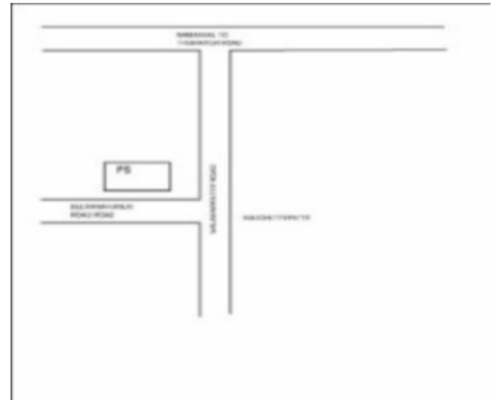

Key MAP View