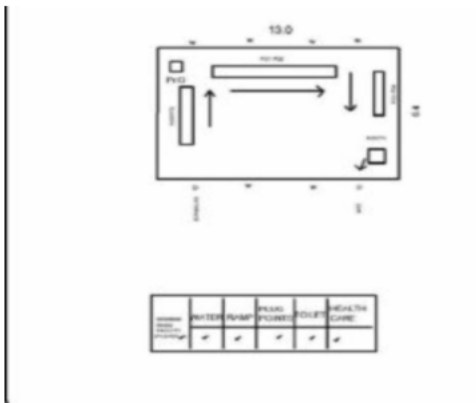

கையொப்பம்

Nazri Naksha

Google Map View

Polling Station Building Front View

Polling Station Front View

Cad View

Key MAP View

| | | | | | | | | | | | |
|----|------------|--|--------------------|------|------------|--|--------------------|----|------------|---|--------------------|
| 1 | ZWI2070803 | பெயர் : விக்கேஷ் தந்தையின் பெயர்: சண்முகம் வீட்டு எண் : 1/2 வயது : 23 பாலினம் : ஆண் | Photo is available | 2 | ZWI2107977 | பெயர் : சந்துரு ச தந்தையின் பெயர்: சண்முகம் வீட்டு எண் : 1/2 வயது : 20 பாலினம் : ஆண் | Photo is available | 3 | GBD3921764 | பெயர் : காலேஷ்வரி - கணவர் பெயர்: செல்வகுமார் - வீட்டு எண் : 1-23A வயது : 37 பாலினம் : பெண் | Photo is available |
| 4 | GBD3921772 | பெயர் : பாண்டியன் - தந்தையின் பெயர்: ராமசாமி - வீட்டு எண் : 1-27 வயது : 41 பாலினம் : ஆண் | Photo is available | 5 | GBD3921780 | பெயர் : மோகன்ராஜ் - தந்தையின் பெயர்: நாகராஜ் - வீட்டு எண் : 1-33 வயது : 36 பாலினம் : ஆண் | Photo is available | 6 | ZWI0991331 | பெயர் : பழனியப்பன் - தந்தையின் பெயர்: கருப்பண்ணன் - வீட்டு எண் : 1-44 வயது : 77 பாலினம் : ஆண் | Photo is available |
| 7 | GBD3921806 | பெயர் : பாப்பாத்தி - கணவர் பெயர்: சுப்ரமணி - வீட்டு எண் : 1-47 வயது : 52 பாலினம் : பெண் | Photo is available | 8 | ZWI0506576 | பெயர் : பெரியசாமி - தந்தையின் பெயர்: சுப்பரமணியம் - வீட்டு எண் : 1-48 வயது : 32 பாலினம் : ஆண் | Photo is available | 9 | ZWI2011054 | பெயர் : ஷோபனா கணவர் பெயர்: திலீப் வீட்டு எண் : 1/61-ஏ வயது : 27 பாலினம் : பெண் | Photo is available |
| 10 | ZWI2068757 | பெயர் : மணிகண்டன் தந்தையின் பெயர்: கந்தசாமி வீட்டு எண் : 1/72 வயது : 24 பாலினம் : ஆண் | Photo is available | 11 | ZWI0506725 | பெயர் : பிரசாந்த - தந்தையின் பெயர்: கோபால் - வீட்டு எண் : 1-79 வயது : 33 பாலினம் : ஆண் | Photo is available | 12 | ZWI0991307 | பெயர் : கிருஷ்ணகுமார் - தந்தையின் பெயர்: கண்ணதாசன் - வீட்டு எண் : 2-2 வயது : 34 பாலினம் : ஆண் | Photo is available |
| 13 | ZWI2088532 | பெயர் : மோனிகா தந்தையின் பெயர்: துரைசாமி வீட்டு எண் : 2/19 வயது : 21 பாலினம் : பெண் | Photo is available | # 14 | ZWI1126200 | பெயர் : திஷ்யா திருமூர்த்தி கணவர் பெயர்: கார்த்தி வீட்டு எண் : 2/22 வயது : 26 பாலினம் : பெண் | Photo is available | 15 | ZWI0956722 | பெயர் : அருண் குமார் - தந்தையின் பெயர்: மகாமுனி - வீட்டு எண் : 2-24B வயது : 28 பாலினம் : ஆண் | Photo is available |
| 16 | GBD2401818 | பெயர் : பாலன் - தந்தையின் பெயர்: மருதை - வீட்டு எண் : 2/27 வயது : 78 பாலினம் : ஆண் | Photo is available | 17 | ZWI0692996 | பெயர் : அஜித்குமார் - தந்தையின் பெயர்: சுப்ரமணி - வீட்டு எண் : 2-44 வயது : 30 பாலினம் : ஆண் | Photo is available | 18 | GBD3921798 | பெயர் : சதிஸ்குமார் தந்தையின் பெயர்: முருகேசன் - வீட்டு எண் : 2/46 வயது : 38 பாலினம் : ஆண் | Photo is available |
| 19 | GBD3921814 | பெயர் : பார்த்தீபன் - தந்தையின் பெயர்: சுப்ரமணி - வீட்டு எண் : 2-47 வயது : 36 பாலினம் : ஆண் | Photo is available | 20 | ZWI1815299 | பெயர் : பழனியம்மாள் - கணவர் பெயர்: அய்யாசாமி - வீட்டு எண் : 2-57 வயது : 57 பாலினம் : பெண் | Photo is available | 21 | ZWI1975200 | பெயர் : தரண்யா தந்தையின் பெயர்: ராஜ சேகரன் வீட்டு எண் : 2-93 வயது : 34 பாலினம் : பெண் | Photo is available |
| 22 | ZWI2144434 | பெயர் : கவின் குமார் தந்தையின் பெயர்: குமார் வீட்டு எண் : 2/104 ஏ வயது : 23 பாலினம் : ஆண் | Photo is available | 23 | ZWI1031665 | பெயர் : சுரேஷ்கண்ணன் தந்தையின் பெயர்: லோகநாதன் வீட்டு எண் : 2-111 வயது : 27 பாலினம் : ஆண் | Photo is available | 24 | ZWI1124387 | பெயர் : விஜயகுமார் தந்தையின் பெயர்: தனசேகரன் வீட்டு எண் : 2-119ஏ வயது : 26 பாலினம் : ஆண் | Photo is available |
| 25 | GBD2665362 | பெயர் : பூபதி - கணவர் பெயர்: காத்தான் - வீட்டு எண் : 2-120 வயது : 58 பாலினம் : பெண் | Photo is available | 26 | ZWI1815307 | பெயர் : மாரியாமி - கணவர் பெயர்: ரவி - வீட்டு எண் : 2-121 வயது : 60 பாலினம் : பெண் | Photo is available | 27 | ZWI1815315 | பெயர் : இராஜேந்திரன் - தந்தையின் பெயர்: கருப்பண்ணன் - வீட்டு எண் : 2-122 வயது : 56 பாலினம் : ஆண் | Photo is available |
| 28 | ZWI1815323 | பெயர் : தெய்வாணை - கணவர் பெயர்: இராஜேந்திரன் - வீட்டு எண் : 2-122 வயது : 51 பாலினம் : பெண் | Photo is available | 29 | ZWI1815366 | பெயர் : வீரம்மாள் - கணவர் பெயர்: பழனியப்பன் - வீட்டு எண் : 2-124 வயது : 91 பாலினம் : பெண் | Photo is available | 30 | ZWI1815364 | பெயர் : இராஜகோபால் - தந்தையின் பெயர்: பழனியப்பன் - வீட்டு எண் : 2-124 வயது : 61 பாலினம் : ஆண் | Photo is available |