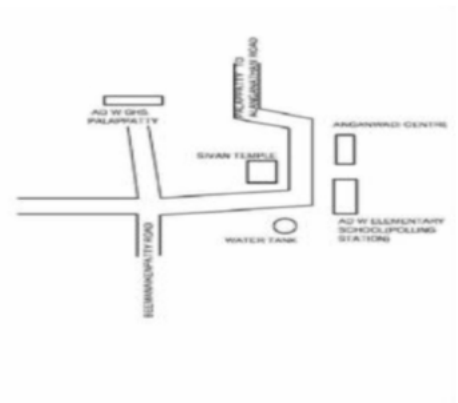

Key MAP View