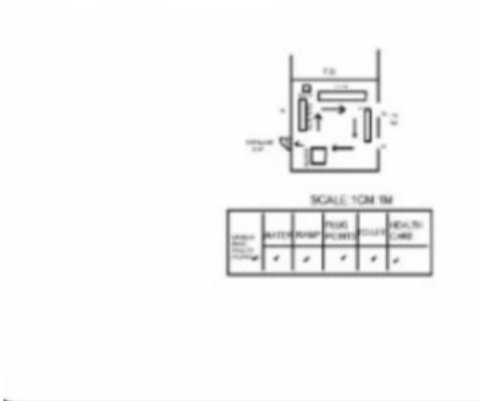

Google Map View

Polling Station Building Front View

Polling Station Front View

Cad View

Key MAP View

1 பெயர் : ஜோதி கணவர் பெயர்: அண்ணாதுரை வீட்டு எண் : 1 வயது : 51 பாலினம் : பெண் Photo is available	ZWI2087104	2 பெயர் : பூபதி - தந்தையின் பெயர்: வீரமலை - வீட்டு எண் : 3 வயது : 30 பாலினம் : ஆண் Photo is available	ZWI0851030	3 பெயர் : ஆனந்தன் தந்தையின் பெயர்: கோவிந்தன் வீட்டு எண் : 3-145 வயது : 24 பாலினம் : ஆண் Photo is available	ZWI1895010
4 பெயர் : கௌசல்யா கோகுலகண்ணன் கணவர் பெயர்: கோகுலகண்ணன் வீட்டு எண் : 3/169 வயது : 24 பாலினம் : பெண் Photo is available	ZWI1922822	5 பெயர் : பெரியக்காள் - கணவர் பெயர்: ராசலிங்கம் - வீட்டு எண் : 3-175 வயது : 79 பாலினம் : பெண் Photo is available	ZWI0694067	6 பெயர் : நீலாவதி - கணவர் பெயர்: ராமசாமி - வீட்டு எண் : 4-1A வயது : 61 பாலினம் : பெண் Photo is available	GBD3719226
7 பெயர் : பழனிவேல் - தந்தையின் பெயர்: ராமசாமி கவுண்டர் வீட்டு எண் : 4-6 வயது : 61 பாலினம் : ஆண் Photo is available	ZWI1822352	8 பெயர் : மல்லிகா - கணவர் பெயர்: பழனிவேல் - வீட்டு எண் : 4-6 வயது : 58 பாலினம் : பெண் Photo is available	ZWI1822360	9 பெயர் : சபாஷினி கணவர் பெயர்: கார்த்திக் வீட்டு எண் : 4-7 வயது : 26 பாலினம் : பெண் Photo is available	ZWI1950898
10 பெயர் : தியாகராஜன் - தந்தையின் பெயர்: ரத்தினஆசாரி - வீட்டு எண் : 4-14 வயது : 68 பாலினம் : ஆண் Photo is available	ZWI1822378	11 பெயர் : தனலட்சுமி - கணவர் பெயர்: தியாகராஜன் - வீட்டு எண் : 4-14 வயது : 58 பாலினம் : பெண் Photo is available	ZWI1822386	12 பெயர் : சங்கவி கணவர் பெயர்: சத்தியராஜ் வீட்டு எண் : 4-33 வயது : 26 பாலினம் : பெண் Photo is available	ZWI2080653
13 பெயர் : நவீன்குமார் - தந்தையின் பெயர்: தங்கராசு - வீட்டு எண் : 4-36A வயது : 28 பாலினம் : ஆண் Photo is available	ZWI0898387	14 பெயர் : ஹேமலதா - கணவர் பெயர்: நந்தகுமார் - வீட்டு எண் : 4-47 வயது : 32 பாலினம் : பெண் Photo is available	ZWI0929018	15 பெயர் : நந்தகுமார் - தந்தையின் பெயர்: இராஜீ - வீட்டு எண் : 4/47 ஏ வயது : 41 பாலினம் : ஆண் Photo is available	ZWI0313874
16 பெயர் : பிரபு - தந்தையின் பெயர்: அய்யாசாமி - வீட்டு எண் : 4-55 வயது : 42 பாலினம் : ஆண் Photo is available	GBD3719192	17 பெயர் : சங்கர் தந்தையின் பெயர்: வீரப்பன் வீட்டு எண் : 4/56 பீ வயது : 70 பாலினம் : ஆண் Photo is available	ZWI2207082	18 பெயர் : சரண்யா தந்தையின் பெயர்: மகேந்திரன் வீட்டு எண் : 4-101 வயது : 27 பாலினம் : பெண் Photo is available	ZWI1975283
19 பெயர் : ரகு தந்தையின் பெயர்: புஷ்பநாதன் வீட்டு எண் : 4-101 வயது : 23 பாலினம் : ஆண் Photo is available	ZWI1976687	20 பெயர் : கோகுல் தந்தையின் பெயர்: சிவக்குமார் வீட்டு எண் : 4/101-2, துறையூர் மெயின் ரோடு வயது : 23 பாலினம் : ஆண் Photo is available	ZWI1977305	21 பெயர் : இளவரசன் - தந்தையின் பெயர்: சுப்பரமணி - வீட்டு எண் : 4-105 வயது : 34 பாலினம் : ஆண் Photo is available	ZWI0693960
22 பெயர் : பூபதி தந்தையின் பெயர்: மணி வீட்டு எண் : 4-109 வயது : 44 பாலினம் : ஆண் Photo is available	ZWI1950815	23 பெயர் : வெண்ணிலா - கணவர் பெயர்: குமார் - வீட்டு எண் : 4-114E வயது : 29 பாலினம் : பெண் Photo is available	ZWI0809020	24 பெயர் : மணி தந்தையின் பெயர்: பெருமாள் வீட்டு எண் : 4/127 வயது : 48 பாலினம் : ஆண் Photo is available	ZWI2206902
25 பெயர் : கோகிலா கணவர் பெயர்: செந்தில்குமார் வீட்டு எண் : 4/127 வயது : 29 பாலினம் : பெண் Photo is available	ZWI1895283	26 பெயர் : நிஷாந்த் தந்தையின் பெயர்: மணி வீட்டு எண் : 4/127 வயது : 19 பாலினம் : ஆண் Photo is available	ZWI2207074	27 பெயர் : பச்சமுத்து தந்தையின் பெயர்: அம்மையப்ப படையாச்சி வீட்டு எண் : 4-127பீ வயது : 75 பாலினம் : ஆண் Photo is available	ZWI2017507
28 பெயர் : ஹரிணி தந்தையின் பெயர்: ரமேஷ் வீட்டு எண் : 4/133 வயது : 19 பாலினம் : பெண் Photo is available	ZWI2205557	29 பெயர் : சுரேன் குமார் தந்தையின் பெயர்: முத்துசாமி வீட்டு எண் : 4-136 வயது : 25 பாலினம் : ஆண் Photo is available	ZWI1894922	30 பெயர் : வெங்காடாசலம் - தந்தையின் பெயர்: பழனிமுத்து - வீட்டு எண் : 4-143 வயது : 33 பாலினம் : ஆண் Photo is available	ZWI0693911