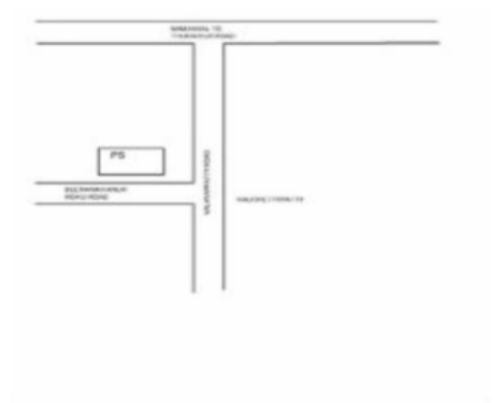

Key MAP View