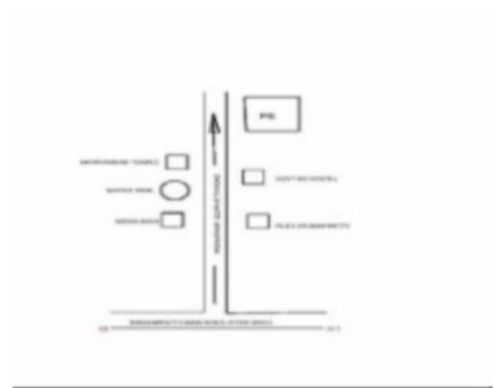

Key MAP View