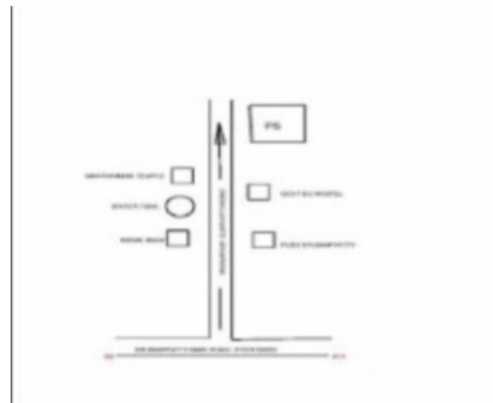

Key MAP View