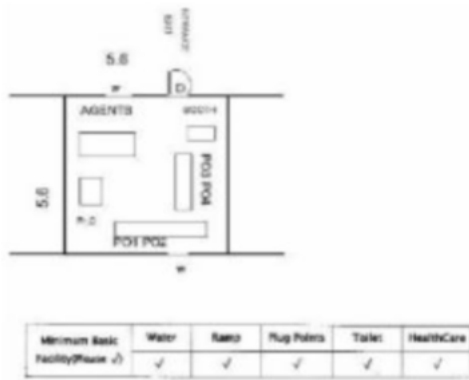

Google Map View

Polling Station Building Front View

Polling Station Front View

Cad View

Key MAP View

1	ZWI1632561	பெயர் : வெங்கடாசலபதி - தந்தையின் பெயர்: ராமசாமி கவுண்டர் - வீட்டு எண் : 1 வயது : 57 பாலினம் : ஆண்	Photo is available	2	ZWI1632579	பெயர் : தமிழ்செல்வி - தந்தையின் பெயர்: வெங்கிடாசலபதி - வீட்டு எண் : 1 வயது : 54 பாலினம் : பெண்	Photo is available	3	ZWI1905421	பெயர் : மௌனிகா தந்தையின் பெயர்: நல்லப்பன் வீட்டு எண் : 1 வயது : 28 பாலினம் : பெண்	Photo is available
4	GBD3745452	பெயர் : சரவணன் - தந்தையின் பெயர்: செல்லதுரை - வீட்டு எண் : 1-a வயது : 46 பாலினம் : ஆண்	Photo is available	5	ZWI1125590	பெயர் : பெரியசாமி தந்தையின் பெயர்: செல்லப்பகவுண்டர் வீட்டு எண் : 1பீ வயது : 75 பாலினம் : ஆண்	Photo is available	6	ZWI1124304	பெயர் : ராஜாமணி பெ கணவர் பெயர்: பெரியசாமி வீட்டு எண் : 1பீ வயது : 61 பாலினம் : பெண்	Photo is available
7	ZWI1986314	பெயர் : தேன்மலர் கணவர் பெயர்: செந்தில்குமார் வீட்டு எண் : 1பீ வயது : 46 பாலினம் : பெண்	Photo is available	8	GBD3481264	பெயர் : செந்தில்குமார் - தந்தையின் பெயர்: பெரியசாமி - வீட்டு எண் : 1பீ வயது : 42 பாலினம் : ஆண்	Photo is available	9	GBD3481280	பெயர் : ஜீவா - தந்தையின் பெயர்: பெரியசாமி - வீட்டு எண் : 2 வயது : 41 பாலினம் : பெண்	Photo is available
10	ZWI1632587	பெயர் : காளியம்மாள் - கணவர் பெயர்: நாச்சிமுத்து - வீட்டு எண் : 3 வயது : 81 பாலினம் : பெண்	Photo is available	11	ZWI1632595	பெயர் : செல்லதுரை - தந்தையின் பெயர்: செல்லப்ப கவுண்டர் - வீட்டு எண் : 3 வயது : 66 பாலினம் : ஆண்	Photo is available	12	GBD2035426	பெயர் : முருகேசன் - தந்தையின் பெயர்: நாச்சிமுத்து - வீட்டு எண் : 3 வயது : 60 பாலினம் : ஆண்	Photo is available
13	GBD1292044	பெயர் : லட்சுமி - கணவர் பெயர்: சிவனேசன் - வீட்டு எண் : 3 வயது : 44 பாலினம் : பெண்	Photo is available	14	GBD2962363	பெயர் : சசிகலா - கணவர் பெயர்: ஜெயகுமார் - வீட்டு எண் : 3E1 வயது : 42 பாலினம் : பெண்	Photo is available	15	ZWI1632603	பெயர் : லட்சுமி - கணவர் பெயர்: அய்யாவு - வீட்டு எண் : 3-E1 வயது : 72 பாலினம் : பெண்	Photo is available
16	GBD2961811	பெயர் : மாரப்பன் தந்தையின் பெயர்: செங்கோட கவுண்டர் - வீட்டு எண் : 4 வயது : 70 பாலினம் : ஆண்	Photo is available	17	ZWI1632611	பெயர் : துரைசாமி - தந்தையின் பெயர்: செங்கோட கவுண்டர் - வீட்டு எண் : 4 வயது : 65 பாலினம் : ஆண்	Photo is available	18	ZWI1632629	பெயர் : கார்த்திகேயன் - தந்தையின் பெயர்: செல்லப்ப கவுண்டர் - வீட்டு எண் : 4 வயது : 62 பாலினம் : ஆண்	Photo is available
19	ZWI1632637	பெயர் : சின்னபிள்ளை - கணவர் பெயர்: மாரப்ப கவுண்டர் - வீட்டு எண் : 4 வயது : 60 பாலினம் : பெண்	Photo is available	20	ZWI1632645	பெயர் : கமலா - கணவர் பெயர்: துரைசாமி - வீட்டு எண் : 4 வயது : 56 பாலினம் : பெண்	Photo is available	21	GBD3745460	பெயர் : வசந்தி - இதரர் பெயர்: கார்த்திகேயன் - வீட்டு எண் : 4 வயது : 46 பாலினம் : பெண்	Photo is available
22	ZWI1632678	பெயர் : ரங்கசாமி - தந்தையின் பெயர்: பள்ளியண்ண கவுண்டர் - வீட்டு எண் : 5 வயது : 81 பாலினம் : ஆண்	Photo is available	23	ZWI1632702	பெயர் : இந்திராணி - கணவர் பெயர்: வடிவேல் - வீட்டு எண் : 6 வயது : 68 பாலினம் : பெண்	Photo is available	24	GBD2034924	பெயர் : செந்தில் - தந்தையின் பெயர்: வடிவேல் - வீட்டு எண் : 6 வயது : 51 பாலினம் : ஆண்	Photo is available
25	ZWI0524728	பெயர் : செல்வராணி - கணவர் பெயர்: செந்தில் - வீட்டு எண் : 6 வயது : 42 பாலினம் : பெண்	Photo is available	26	ZWI0612358	பெயர் : ராஜீ - தந்தையின் பெயர்: கருப்பண்ணக்கவுண்டர் வீட்டு எண் : 6/104 வயது : 66 பாலினம் : ஆண்	Photo is available	27	GBD3474319	பெயர் : ராஜம்மாள் - கணவர் பெயர்: குப்பண்ணக்கவுண்டர் - வீட்டு எண் : 6A வயது : 67 பாலினம் : பெண்	Photo is available
28	ZWI1632835	பெயர் : தங்கவேல் - தந்தையின் பெயர்: ராமசாமி - வீட்டு எண் : 6ஏ வயது : 57 பாலினம் : ஆண்	Photo is available	29	GBD3745320	பெயர் : சாந்தி - கணவர் பெயர்: தங்கவேல் - வீட்டு எண் : 6ஏ வயது : 47 பாலினம் : பெண்	Photo is available	30	ZWI1632736	பெயர் : தங்கவேல் - தந்தையின் பெயர்: ஆறுமுகபடையாச்சி - வீட்டு எண் : 7 வயது : 77 பாலினம் : ஆண்	Photo is available