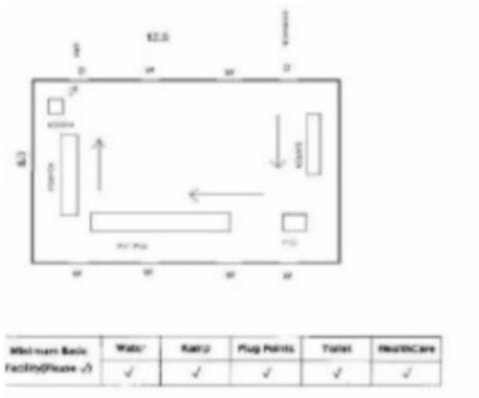

Google Map View

Polling Station Building Front View

Polling Station Front View

Cad View

Key MAP View

1 பெயர் : பாக்கியலட்சுமி - கணவர் பெயர்: நல்லுசாமி - வீட்டு எண் : 2-66 வயது : 52 பாலினம் : பெண் Photo is available	ZWI0319988	2 பெயர் : ரர்ஜர் - தந்தையின் பெயர்: கந்தசாமி - வீட்டு எண் : 3-28 வயது : 35 பாலினம் : ஆண் Photo is available	ZWI0526863	3 பெயர் : ஹரீப்ரஸீாத தந்தையின் பெயர்: சேகர் வீட்டு எண் : 3/29 வயது : 24 பாலினம் : ஆண் Photo is available	ZWI1937119
4 பெயர் : சுசுமார் - தந்தையின் பெயர்: பெருமாள் - வீட்டு எண் : 3-45 வயது : 32 பாலினம் : ஆண் Photo is available	ZWI0526830	5 பெயர் : பெருமாள் - தந்தையின் பெயர்: ரங்கசாமி - வீட்டு எண் : 3-104 வயது : 35 பாலினம் : ஆண் Photo is available	ZWI0526871	6 பெயர் : தங்கம்மாள் - கணவர் பெயர்: ஜெயசங்கர் - வீட்டு எண் : 3-121G வயது : 42 பாலினம் : பெண் Photo is available	ZWI0526814
7 பெயர் : ஆனந்தன் - தந்தையின் பெயர்: சவரிமுத்து - வீட்டு எண் : 3/265 ஏ வயது : 36 பாலினம் : ஆண் Photo is available	ZWI0321539	8 பெயர் : மகேஸ்வரன் - தந்தையின் பெயர்: வீரன் - வீட்டு எண் : 4-1 வயது : 58 பாலினம் : ஆண் Photo is available	ZWI1667039	9 பெயர் : மோகன் - தந்தையின் பெயர்: வீரன் - வீட்டு எண் : 4-1 வயது : 56 பாலினம் : ஆண் Photo is available	ZWI1667047
10 பெயர் : சுசீலா - கணவர் பெயர்: மகேஸ்வரன் - வீட்டு எண் : 4-1 வயது : 52 பாலினம் : பெண் Photo is available	ZWI1667054	11 பெயர் : ஜெயமணி - கணவர் பெயர்: பெருமாள்நாயுடு - வீட்டு எண் : 4-2 வயது : 73 பாலினம் : பெண் Photo is available	GBD3481629	12 பெயர் : சரஸ்வதி - கணவர் பெயர்: பாலமுருகன் - வீட்டு எண் : 4-2 வயது : 45 பாலினம் : பெண் Photo is available	ZWI0430074
13 பெயர் : சுதர்சனா - தந்தையின் பெயர்: பாலமுருகன் - வீட்டு எண் : 4-2 வயது : 27 பாலினம் : பெண் Photo is available	ZWI0996413	14 பெயர் : பாலமணி - கணவர் பெயர்: இராமதாஸ் - வீட்டு எண் : 4-3 வயது : 60 பாலினம் : பெண் Photo is available	ZWI1667070	15 பெயர் : தங்கவேல் - தந்தையின் பெயர்: ஆறுமுகம் - வீட்டு எண் : 4-6 வயது : 71 பாலினம் : ஆண் Photo is available	ZWI1667088
16 பெயர் : முத்தம்மாள் - கணவர் பெயர்: தங்கவேல் - வீட்டு எண் : 4-6 வயது : 68 பாலினம் : பெண் Photo is available	ZWI1667096	17 பெயர் : அலமேலு - கணவர் பெயர்: சுந்தரம் - வீட்டு எண் : 4-8 வயது : 78 பாலினம் : பெண் Photo is available	ZWI1667104	18 பெயர் : விஜயகுமார் - தந்தையின் பெயர்: சுந்தரம் - வீட்டு எண் : 4-8 வயது : 56 பாலினம் : ஆண் Photo is available	GBD2971455
19 பெயர் : சரஸ்வதி - கணவர் பெயர்: விஜயக்குமார் - வீட்டு எண் : 4-8 வயது : 47 பாலினம் : பெண் Photo is available	GBD2971463	20 பெயர் : கார்த்திக் தந்தையின் பெயர்: விஜயக்குமார் வீட்டு எண் : 4/8 வயது : 23 பாலினம் : ஆண் Photo is available	ZWI2163707	21 பெயர் : தனம் - கணவர் பெயர்: முத்துசாமிஉடையார் - வீட்டு எண் : 4-9 வயது : 68 பாலினம் : பெண் Photo is available	ZWI1667112
22 பெயர் : செல்லம்மாள் - கணவர் பெயர்: முத்துசாமி - வீட்டு எண் : 4-10 வயது : 71 பாலினம் : பெண் Photo is available	ZWI1667120	23 பெயர் : கிருஷ்ணமூர்த்தி - தந்தையின் பெயர்: இராமசாமி - வீட்டு எண் : 4-12 வயது : 61 பாலினம் : ஆண் Photo is available	ZWI1667146	24 பெயர் : இன்பவள்ளி - கணவர் பெயர்: கிருஷ்ணமூர்த்தி - வீட்டு எண் : 4-12 வயது : 54 பாலினம் : பெண் Photo is available	ZWI1667153
25 பெயர் : முத்துசாமி - தந்தையின் பெயர்: இராமசாமி கவுண்டர் - வீட்டு எண் : 4-13 வயது : 68 பாலினம் : ஆண் Photo is available	ZWI1667161	26 பெயர் : பாலம்மாள் - கணவர் பெயர்: முத்துசாமி - வீட்டு எண் : 4-13 வயது : 61 பாலினம் : பெண் Photo is available	ZWI1667179	27 பெயர் : கோவிந்தராஜ் - தந்தையின் பெயர்: முத்துசாமி - வீட்டு எண் : 4-13 வயது : 44 பாலினம் : ஆண் Photo is available	GBD2971570
28 பெயர் : வீரன் - தந்தையின் பெயர்: இராமசாமிகவுண்டர் - வீட்டு எண் : 4-14 வயது : 73 பாலினம் : ஆண் Photo is available	ZWI1667187	29 பெயர் : வினோத் தந்தையின் பெயர்: சரவணகுமார் வீட்டு எண் : 4-22 வயது : 22 பாலினம் : ஆண் Photo is available	ZWI2029668	30 பெயர் : செந்தில் குமார் - தந்தையின் பெயர்: கந்தசாமி - வீட்டு எண் : 4-24A வயது : 51 பாலினம் : ஆண் Photo is available	ZWI0526897