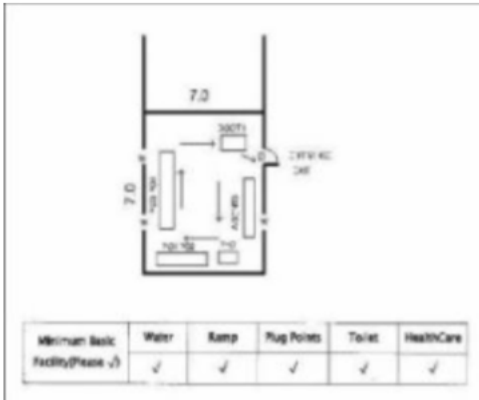

Google Map View

Polling Station Building Front View

Polling Station Front View

Cad View

Key MAP View

சட்டமன்றத் தொகுதியின் எண் மற்றும் பெயர் : 93-சேந்தமங்கலம் மற்றும் பெயர் : 1-வரசூர் (வ.கி) மற்றும் (ஊ), வரசூர் வார்டு-1  
பிரிவு எண் மற்றும் பெயர்