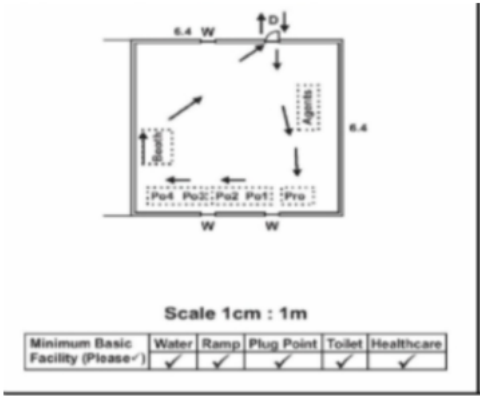

**Polling Station Building Front View**

**Polling Station Front View**

**Cad View**

**Key MAP View**

சட்டமன்றத் தொகுதியின் எண் மற்றும் பெயர் : 93-சேந்தமங்கலம் மற்றும் பெயர் : 1-நாமகிரிப்பேட்டை (பே), அரியாகவுண்டம்பட்டி காட்டு வளவு (வடக்கு காலனி) வார் பிரிவு எண் மற்றும் பெயர்