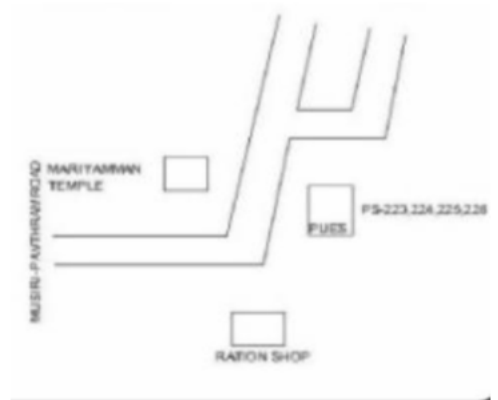

கையொப்பம்

Nazri Naksha

Google Map View

Polling Station Building Front View

Polling Station Front View

Cad View

Key MAP View

சட்டமன்றத் தொகுதியின் எண் மற்றும் பெயர் : 93-சேந்தமங்கலம் மற்றும் பெயர் : 1-பவித்திரம் (வ.கி) மற்றும் (உஈ), சந்தைப்பேட்டை வீதி வார்டு 1