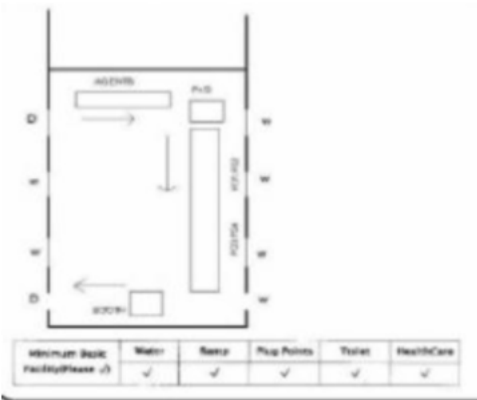

கையொப்பம்

Nazri Naksha

Google Map View

Polling Station Building Front View

Polling Station Front View

Cad View

Key MAP View

சட்டமன்றத் தொகுதியின் எண் மற்றும் பெயர் : 93-சேந்தமங்கலம் மற்றும் பெயர் : 1-பவித்திரம் (வ.கி) மற்றும் (உஈ), சந்தைப்பேட்டை வீதி வார்டு 1