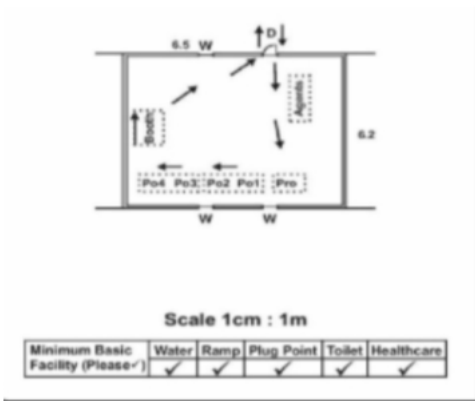

Google Map View

Polling Station Building Front View

Polling Station Front View

Cad View

Key MAP View

சட்டமன்றத் தொகுதியின் எண் மற்றும் பெயர் : 93-சேந்தமங்கலம் மற்றும் பெயர் 1-நாமகிரிப்பேட்டை (பே), அருந்ததியர் தெரு வார்டு-10