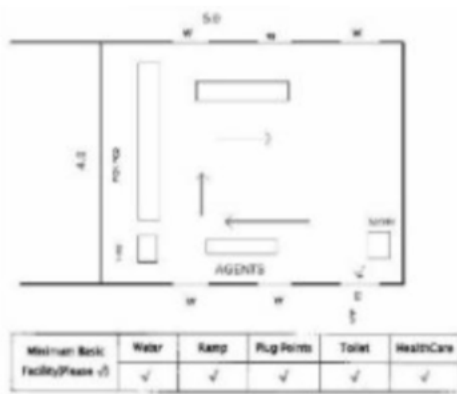

வாக்காளர் பதிவு அலுவலரின்  
கையொப்பம்

Nazri Naksha

Google Map View

Polling Station Building Front View

Polling Station Front View

Cad View

Key MAP View

|   |            |                    |  |            |                    |  |            |                    |
|---|------------|--------------------|--|------------|--------------------|--|------------|--------------------|
| 1<br>பெயர் : திவாகர்<br>தந்தையின் பெயர்: சீனிவாசன்<br>வீட்டு எண் : 1-14<br>வயது : 24 பாலினம் : ஆண்                  | ZWI1895291 | Photo is available | 2<br>பெயர் : மாரியாயி -<br>கணவர் பெயர்: ஆறுமுகம் -<br>வீட்டு எண் : 1-18<br>வயது : 74 பாலினம் : பெண்      | ZWI0620674 | Photo is available | S 3<br>பெயர் : தினேஷ் -<br>தந்தையின் பெயர்: கணேசன் -<br>வீட்டு எண் : 1-25A<br>வயது : 34 பாலினம் : ஆண்              | ZWI0535542 | Photo is available |
| S 4<br>பெயர் : அம்பிகா<br>கணவர் பெயர்: தினேஷ்<br>வீட்டு எண் : 1-25B<br>வயது : 33 பாலினம் : பெண்                     | ZWI1989953 | Photo is available | 5<br>பெயர் : இளங்கோவன்<br>தந்தையின் பெயர்: நடராஜன் -<br>வீட்டு எண் : 1-31<br>வயது : 33 பாலினம் : ஆண்     | ZWI0535286 | Photo is available | 6<br>பெயர் : சுரேந்தர்<br>தந்தையின் பெயர்: சின்னண்ணன்<br>வீட்டு எண் : 1-49<br>வயது : 25 பாலினம் : ஆண்              | ZWI1069095 | Photo is available |
| 7<br>பெயர் : காமட்சி -<br>கணவர் பெயர்: வீரன் -<br>வீட்டு எண் : 1-50<br>வயது : 39 பாலினம் : பெண்                     | ZWI0535302 | Photo is available | 8<br>பெயர் : பிரகாஷ்<br>தந்தையின் பெயர்: சேகர்<br>வீட்டு எண் : 1/52<br>வயது : 21 பாலினம் : ஆண்           | ZWI2057495 | Photo is available | 9<br>பெயர் : கல்பனா -<br>கணவர் பெயர்: மணி -<br>வீட்டு எண் : 1-53B<br>வயது : 34 பாலினம் : பெண்                      | ZWI0620542 | Photo is available |
| 10<br>பெயர் : கோவிந்தம்மாள் -<br>கணவர் பெயர்: ராஜா -<br>வீட்டு எண் : 1-66<br>வயது : 69 பாலினம் : பெண்               | ZWI0620559 | Photo is available | 11<br>பெயர் : வளர்மதி -<br>தந்தையின் பெயர்: பூமாலை -<br>வீட்டு எண் : 1-70<br>வயது : 31 பாலினம் : பெண்    | ZWI0856401 | Photo is available | 12<br>பெயர் : கோவிந்தராஜ் -<br>தந்தையின் பெயர்: பெரியசாமி -<br>வீட்டு எண் : 1-73<br>வயது : 52 பாலினம் : ஆண்        | ZWI0998930 | Photo is available |
| # 13<br>பெயர் : ச ப சதீஸ் குமார்<br>தந்தையின் பெயர்: பழனியப்பன் -<br>வீட்டு எண் : 1/27/ஏ<br>வயது : 32 பாலினம் : ஆண் | ZWI0535344 | Photo is available | 14<br>பெயர் : ஜெயபுரீ<br>தந்தையின் பெயர்: சரவணன்<br>வீட்டு எண் : 1/81<br>வயது : 21 பாலினம் : பெண்        | ZWI2056877 | Photo is available | S 15<br>பெயர் : ஆனந்தகுமார் -<br>தந்தையின் பெயர்: முருகேசன் -<br>வீட்டு எண் : 1-83<br>வயது : 32 பாலினம் : ஆண்      | ZWI0535351 | Photo is available |
| 16<br>பெயர் : ராமகுமார்<br>தந்தையின் பெயர்: ஜெகதேவன்<br>வீட்டு எண் : 1-96<br>வயது : 25 பாலினம் : ஆண்                | ZWI1075555 | Photo is available | S 17<br>பெயர் : ராஜா -<br>தந்தையின் பெயர்: முத்துசாமி -<br>வீட்டு எண் : 1-112<br>வயது : 55 பாலினம் : ஆண் | ZWI0620682 | Photo is available | 18<br>பெயர் : தீபா -<br>தந்தையின் பெயர்: செல்வகண்ணன் -<br>வீட்டு எண் : 1-120<br>வயது : 32 பாலினம் : பெண்           | ZWI0535526 | Photo is available |
| 19<br>பெயர் : கிருஷ்ணமூர்த்தி -<br>தந்தையின் பெயர்: இராமசாமி -<br>வீட்டு எண் : 1-152<br>வயது : 37 பாலினம் : ஆண்     | ZWI0998948 | Photo is available | 20<br>பெயர் : திரிஷா<br>தாயின் பெயர்: தனலட்சுமி<br>வீட்டு எண் : 1/180ஏ<br>வயது : 20 பாலினம் : பெண்       | ZWI2193456 | Photo is available | 21<br>பெயர் : சம்பத் குமார் -<br>தந்தையின் பெயர்: சின்னத்தம்பி -<br>வீட்டு எண் : 1-182A<br>வயது : 36 பாலினம் : ஆண் | ZWI0620708 | Photo is available |
| S 22<br>பெயர் : மல்லிகா -<br>கணவர் பெயர்: தாரகதிசு -<br>வீட்டு எண் : 1-182A<br>வயது : 32 பாலினம் : பெண்             | ZWI0620617 | Photo is available | 23<br>பெயர் : கருப்பையா -<br>தந்தையின் பெயர்: கணேசன் -<br>வீட்டு எண் : 1-184A<br>வயது : 46 பாலினம் : ஆண் | GBD2904415 | Photo is available | S 24<br>பெயர் : சசிகலா -<br>கணவர் பெயர்: ஜெயக்குமார் -<br>வீட்டு எண் : 1-821B<br>வயது : 34 பாலினம் : பெண்          | ZWI0535500 | Photo is available |
| 25<br>பெயர் : ரேணுகாதேவி<br>தந்தையின் பெயர்: ராமசாமி<br>வீட்டு எண் : 2-6<br>வயது : 26 பாலினம் : பெண்                | ZWI1069087 | Photo is available | 26<br>பெயர் : ராஜேஸ்வரி<br>தந்தையின் பெயர்: ராமசாமி<br>வீட்டு எண் : 2-6<br>வயது : 24 பாலினம் : பெண்      | ZWI1935485 | Photo is available | 27<br>பெயர் : சரவணன் -<br>தந்தையின் பெயர்: தமிழரசு -<br>வீட்டு எண் : 2-49<br>வயது : 36 பாலினம் : ஆண்               | ZWI0133124 | Photo is available |
| 28<br>பெயர் : செல்வராஜ் -<br>தந்தையின் பெயர்: வெங்கட்ராமன் -<br>வீட்டு எண் : 2-120<br>வயது : 34 பாலினம் : ஆண்       | ZWI0535583 | Photo is available | 29<br>பெயர் : ராதா -<br>கணவர் பெயர்: குமரேசன் -<br>வீட்டு எண் : 2-242A<br>வயது : 41 பாலினம் : பெண்       | ZWI0908129 | Photo is available | 30<br>பெயர் : கதிர்சேன்<br>தந்தையின் பெயர்: நடராஜ்<br>வீட்டு எண் : 3/4<br>வயது : 26 பாலினம் : ஆண்                  | ZWI1856848 | Photo is available |