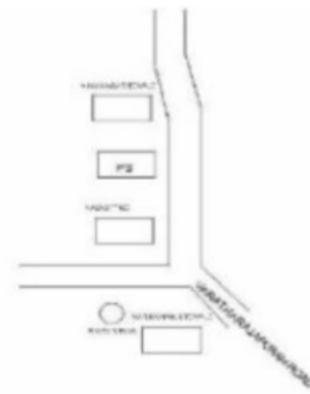

வாக்காளர் பதிவு அலுவலரின்  
கையொப்பம்

Nazri Naksha

Google Map View

Polling Station Building Front View

Polling Station Front View

Cad View

Key MAP View

|   |            |                    |  |            |                    |  |            |                    |
|---|------------|--------------------|--|------------|--------------------|--|------------|--------------------|
| 1<br>பெயர் : திவாகர்<br>தந்தையின் பெயர்: சீனிவாசன்<br>வீட்டு எண் : 1-14<br>வயது : 24 பாலினம் : ஆண்                  | ZWI1895291 | Photo is available | 2<br>பெயர் : மாரியாயி -<br>கணவர் பெயர்: ஆறுமுகம் -<br>வீட்டு எண் : 1-18<br>வயது : 74 பாலினம் : பெண்      | ZWI0620674 | Photo is available | S 3<br>பெயர் : தினேஷ் -<br>தந்தையின் பெயர்: கணேசன் -<br>வீட்டு எண் : 1-25A<br>வயது : 34 பாலினம் : ஆண்              | ZWI0535542 | Photo is available |
| S 4<br>பெயர் : அம்பிகா<br>கணவர் பெயர்: தினேஷ்<br>வீட்டு எண் : 1-25B<br>வயது : 33 பாலினம் : பெண்                     | ZWI1989953 | Photo is available | 5<br>பெயர் : இளங்கோவன்<br>தந்தையின் பெயர்: நடராஜன் -<br>வீட்டு எண் : 1-31<br>வயது : 33 பாலினம் : ஆண்     | ZWI0535286 | Photo is available | 6<br>பெயர் : சுரேந்தர்<br>தந்தையின் பெயர்: சின்னண்ணன்<br>வீட்டு எண் : 1-49<br>வயது : 25 பாலினம் : ஆண்              | ZWI1069095 | Photo is available |
| 7<br>பெயர் : காமட்சி -<br>கணவர் பெயர்: வீரன் -<br>வீட்டு எண் : 1-50<br>வயது : 39 பாலினம் : பெண்                     | ZWI0535302 | Photo is available | 8<br>பெயர் : பிரகாஷ்<br>தந்தையின் பெயர்: சேகர்<br>வீட்டு எண் : 1/52<br>வயது : 21 பாலினம் : ஆண்           | ZWI2057495 | Photo is available | 9<br>பெயர் : கல்பனா -<br>கணவர் பெயர்: மணி -<br>வீட்டு எண் : 1-53B<br>வயது : 34 பாலினம் : பெண்                      | ZWI0620542 | Photo is available |
| 10<br>பெயர் : கோவிந்தம்மாள் -<br>கணவர் பெயர்: ராஜா -<br>வீட்டு எண் : 1-66<br>வயது : 69 பாலினம் : பெண்               | ZWI0620559 | Photo is available | 11<br>பெயர் : வளர்மதி -<br>தந்தையின் பெயர்: பூமாலை -<br>வீட்டு எண் : 1-70<br>வயது : 31 பாலினம் : பெண்    | ZWI0856401 | Photo is available | 12<br>பெயர் : கோவிந்தராஜ் -<br>தந்தையின் பெயர்: பெரியசாமி -<br>வீட்டு எண் : 1-73<br>வயது : 52 பாலினம் : ஆண்        | ZWI0998930 | Photo is available |
| # 13<br>பெயர் : ச ப சதீஸ் குமார்<br>தந்தையின் பெயர்: பழனியப்பன் -<br>வீட்டு எண் : 1/27/ஏ<br>வயது : 32 பாலினம் : ஆண் | ZWI0535344 | Photo is available | 14<br>பெயர் : ஜெயபுரீ<br>தந்தையின் பெயர்: சரவணன்<br>வீட்டு எண் : 1/81<br>வயது : 21 பாலினம் : பெண்        | ZWI2056877 | Photo is available | S 15<br>பெயர் : ஆனந்தகுமார் -<br>தந்தையின் பெயர்: முருகேசன் -<br>வீட்டு எண் : 1-83<br>வயது : 32 பாலினம் : ஆண்      | ZWI0535351 | Photo is available |
| 16<br>பெயர் : ராமகுமார்<br>தந்தையின் பெயர்: ஜெகதேவன்<br>வீட்டு எண் : 1-96<br>வயது : 25 பாலினம் : ஆண்                | ZWI1075555 | Photo is available | S 17<br>பெயர் : ராஜா -<br>தந்தையின் பெயர்: முத்துசாமி -<br>வீட்டு எண் : 1-112<br>வயது : 55 பாலினம் : ஆண் | ZWI0620682 | Photo is available | 18<br>பெயர் : தீபா -<br>தந்தையின் பெயர்: செல்வகண்ணன் -<br>வீட்டு எண் : 1-120<br>வயது : 32 பாலினம் : பெண்           | ZWI0535526 | Photo is available |
| 19<br>பெயர் : கிருஷ்ணமூர்த்தி -<br>தந்தையின் பெயர்: இராமசாமி -<br>வீட்டு எண் : 1-152<br>வயது : 37 பாலினம் : ஆண்     | ZWI0998948 | Photo is available | 20<br>பெயர் : திரிஷா<br>தாயின் பெயர்: தனலட்சுமி<br>வீட்டு எண் : 1/180ஏ<br>வயது : 20 பாலினம் : பெண்       | ZWI2193456 | Photo is available | 21<br>பெயர் : சம்பத் குமார் -<br>தந்தையின் பெயர்: சின்னத்தம்பி -<br>வீட்டு எண் : 1-182A<br>வயது : 36 பாலினம் : ஆண் | ZWI0620708 | Photo is available |
| S 22<br>பெயர் : மல்லிகா -<br>கணவர் பெயர்: தாரகதிசு -<br>வீட்டு எண் : 1-182A<br>வயது : 32 பாலினம் : பெண்             | ZWI0620617 | Photo is available | 23<br>பெயர் : கருப்பையா -<br>தந்தையின் பெயர்: கணேசன் -<br>வீட்டு எண் : 1-184A<br>வயது : 46 பாலினம் : ஆண் | GBD2904415 | Photo is available | S 24<br>பெயர் : சசிகலா -<br>கணவர் பெயர்: ஜெயக்குமார் -<br>வீட்டு எண் : 1-821B<br>வயது : 34 பாலினம் : பெண்          | ZWI0535500 | Photo is available |
| 25<br>பெயர் : ரேணுகாதேவி<br>தந்தையின் பெயர்: ராமசாமி<br>வீட்டு எண் : 2-6<br>வயது : 26 பாலினம் : பெண்                | ZWI1069087 | Photo is available | 26<br>பெயர் : ராஜேஸ்வரி<br>தந்தையின் பெயர்: ராமசாமி<br>வீட்டு எண் : 2-6<br>வயது : 24 பாலினம் : பெண்      | ZWI1935485 | Photo is available | 27<br>பெயர் : சரவணன் -<br>தந்தையின் பெயர்: தமிழரசு -<br>வீட்டு எண் : 2-49<br>வயது : 36 பாலினம் : ஆண்               | ZWI0133124 | Photo is available |
| 28<br>பெயர் : செல்வராஜ் -<br>தந்தையின் பெயர்: வெங்கட்ராமன் -<br>வீட்டு எண் : 2-120<br>வயது : 34 பாலினம் : ஆண்       | ZWI0535583 | Photo is available | 29<br>பெயர் : ராதா -<br>கணவர் பெயர்: குமரேசன் -<br>வீட்டு எண் : 2-242A<br>வயது : 41 பாலினம் : பெண்       | ZWI0908129 | Photo is available | 30<br>பெயர் : கதிர்சேன்<br>தந்தையின் பெயர்: நடராஜ்<br>வீட்டு எண் : 3/4<br>வயது : 26 பாலினம் : ஆண்                  | ZWI1856848 | Photo is available |