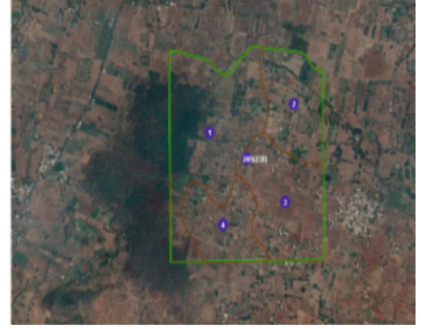

Google Map View