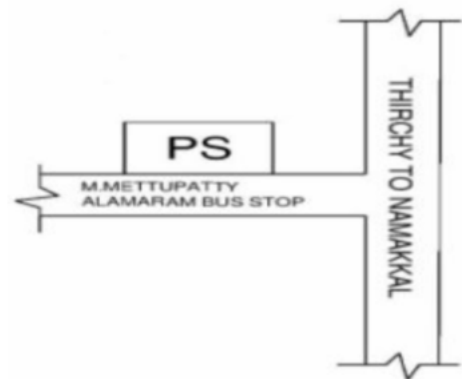

Key MAP View