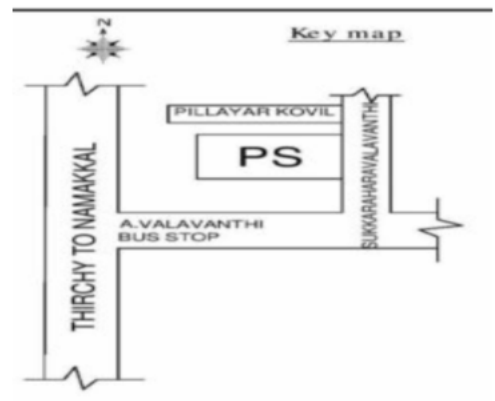

Google Map View

Polling Station Building Front View

Polling Station Front View

Cad View

Key MAP View

1	IYE0731083	பெயர் : பிரேமா கணவர் பெயர்: ரங்கநாதன் வீட்டு எண் : 1 வயது : 55 பாலினம் : பெண்	Photo is available	2	ZWI0936906	பெயர் : பொன்னழகு - கணவர் பெயர்: ரமேஷ் - வீட்டு எண் : 1-7 வயது : 31 பாலினம் : பெண்	Photo is available	3	ZWI0540534	பெயர் : தங்கமணி - கணவர் பெயர்: பொன்னுசாமி - வீட்டு எண் : 1-7A வயது : 73 பாலினம் : பெண்	Photo is available
4	ZWI0540500	பெயர் : சுப்ரமணியன் - தாயின் பெயர்: தங்கமணி - வீட்டு எண் : 1-7A வயது : 43 பாலினம் : ஆண்	Photo is available	5	ZWI0540567	பெயர் : ஜெகன்ராஜ் - தந்தையின் பெயர்: தங்கவேல் - வீட்டு எண் : 1-35 வயது : 33 பாலினம் : ஆண்	Photo is available	6	ZWI0540583	பெயர் : அழகுராசு - தந்தையின் பெயர்: சுப்ரமணி - வீட்டு எண் : 1-65B வயது : 34 பாலினம் : ஆண்	Photo is available
7	ZWI0540484	பெயர் : ராமச்சந்திரன் - தந்தையின் பெயர்: செல்வம் - வீட்டு எண் : 1-84 வயது : 33 பாலினம் : ஆண்	Photo is available	8	ZWI0540518	பெயர் : பொன்னான் - தந்தையின் பெயர்: பொன்னாக்கவுண்டர் - வீட்டு எண் : 1-120A வயது : 81 பாலினம் : ஆண்	Photo is available	9	ZWI0540575	பெயர் : சரவணன் - தந்தையின் பெயர்: பழனியாண்டி - வீட்டு எண் : 1-146 வயது : 34 பாலினம் : ஆண்	Photo is available
10	ZWI0540492	பெயர் : மகேஸ்வரி - கணவர் பெயர்: ராமசாமி - வீட்டு எண் : 1-156 வயது : 39 பாலினம் : பெண்	Photo is available	11	ZWI0540526	பெயர் : கோபிநாத் - தந்தையின் பெயர்: கிரியன் கிரியன் வீட்டு எண் : 1/166-பி வயது : 33 பாலினம் : ஆண்	Photo is available	12	ZWI0910273	பெயர் : ஓவியா - தந்தையின் பெயர்: பாலமுருகன் - வீட்டு எண் : 2-28A வயது : 28 பாலினம் : பெண்	Photo is available
13	GBD3766060	பெயர் : தீபா - கணவர் பெயர்: சரவணன் - வீட்டு எண் : 2-32 வயது : 39 பாலினம் : பெண்	Photo is available	14	GBD2937993	பெயர் : மணிமேகலை - கணவர் பெயர்: பூபதி - வீட்டு எண் : 2-33 வயது : 54 பாலினம் : பெண்	Photo is available	15	ZWI2145787	பெயர் : நாகராணி தனபால் கணவர் பெயர்: மது சங்கர் பூபதி வீட்டு எண் : 2/33 வயது : 33 பாலினம் : பெண்	Photo is available
16	ZWI0540237	பெயர் : மது சங்கர் பூபதி தந்தையின் பெயர்: பூபதி நல்லுசாமி வீட்டு எண் : 2/33 வயது : 33 பாலினம் : ஆண்	Photo is available	17	ZWI0835223	பெயர் : சுதர்சன் - தந்தையின் பெயர்: பூபதி - வீட்டு எண் : 2-33 வயது : 31 பாலினம் : ஆண்	Photo is available	18	ZWI0540468	பெயர் : பூபதி - தந்தையின் பெயர்: பொன்னுசாமி - வீட்டு எண் : 2-42C வயது : 32 பாலினம் : ஆண்	Photo is available
19	GBD3765054	பெயர் : கரியக்காள் - தந்தையின் பெயர்: சின்னதேவகரசு - வீட்டு எண் : 2-49 வயது : 47 பாலினம் : பெண்	Photo is available	20	ZWI0540591	பெயர் : பாபு - தந்தையின் பெயர்: செல்வம் - வீட்டு எண் : 2-83 வயது : 34 பாலினம் : ஆண்	Photo is available	21	GBD3766094	பெயர் : குமார் - தந்தையின் பெயர்: சிங்கன் - வீட்டு எண் : 2-91 வயது : 42 பாலினம் : ஆண்	Photo is available
22	GBD3765419	பெயர் : பழனியம்மாள் - கணவர் பெயர்: குமார் - வீட்டு எண் : 2-91 வயது : 40 பாலினம் : பெண்	Photo is available	23	ZWI0101394	பெயர் : ஆனந்தபிரபு - தந்தையின் பெயர்: தென்பழனி - வீட்டு எண் : 2-103A வயது : 40 பாலினம் : ஆண்	Photo is available	24	ZWI0540476	பெயர் : செல்வராணி கணவர் பெயர்: லோகநாதன் - வீட்டு எண் : 2-145 வயது : 39 பாலினம் : பெண்	Photo is available
25	ZWI0719641	பெயர் : முரளி - தந்தையின் பெயர்: கண்ணன் - வீட்டு எண் : 3-2D வயது : 31 பாலினம் : ஆண்	Photo is available	26	ZWI1786573	பெயர் : வீரன் - தந்தையின் பெயர்: பெத்தன் - வீட்டு எண் : 3-4 வயது : 65 பாலினம் : ஆண்	Photo is available	27	ZWI1786581	பெயர் : முத்துலட்சுமி - கணவர் பெயர்: வீரன் - வீட்டு எண் : 3-4 வயது : 57 பாலினம் : பெண்	Photo is available
28	ZWI0719658	பெயர் : மைதிலி - கணவர் பெயர்: சிவக்குமார் - வீட்டு எண் : 3-4 வயது : 39 பாலினம் : பெண்	Photo is available	29	ZWI0364521	பெயர் : பொன்னன் - தந்தையின் பெயர்: வீரன் - வீட்டு எண் : 3-6 வயது : 84 பாலினம் : ஆண்	Photo is available	30	ZWI1786599	பெயர் : ராஜீ - தந்தையின் பெயர்: வீராசாமி - வீட்டு எண் : 3-6 வயது : 66 பாலினம் : ஆண்	Photo is available