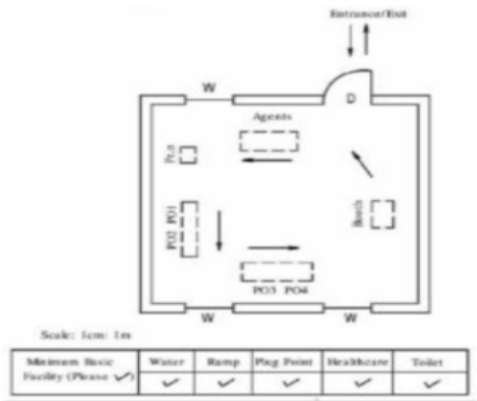

Google Map View

Polling Station Building Front View

Polling Station Front View

Cad View

Key MAP View

1	IYE0731083	பெயர் : பிரேமா கணவர் பெயர்: ரங்கநாதன் வீட்டு எண் : 1 வயது : 55 பாலினம் : பெண்	Photo is available	2	ZWI0936906	பெயர் : பொன்னழகு - கணவர் பெயர்: ரமேஷ் - வீட்டு எண் : 1-7 வயது : 31 பாலினம் : பெண்	Photo is available	3	ZWI0540534	பெயர் : தங்கமணி - கணவர் பெயர்: பொன்னுசாமி - வீட்டு எண் : 1-7A வயது : 73 பாலினம் : பெண்	Photo is available
4	ZWI0540500	பெயர் : சுப்ரமணியன் - தாயின் பெயர்: தங்கமணி - வீட்டு எண் : 1-7A வயது : 43 பாலினம் : ஆண்	Photo is available	5	ZWI0540567	பெயர் : ஜெகன்ராஜ் - தந்தையின் பெயர்: தங்கவேல் - வீட்டு எண் : 1-35 வயது : 33 பாலினம் : ஆண்	Photo is available	6	ZWI0540583	பெயர் : அழகுராசு - தந்தையின் பெயர்: சுப்ரமணி - வீட்டு எண் : 1-65B வயது : 34 பாலினம் : ஆண்	Photo is available
7	ZWI0540484	பெயர் : ராமச்சந்திரன் - தந்தையின் பெயர்: செல்வம் - வீட்டு எண் : 1-84 வயது : 33 பாலினம் : ஆண்	Photo is available	8	ZWI0540518	பெயர் : பொன்னான் - தந்தையின் பெயர்: பொன்னாக்கவுண்டர் - வீட்டு எண் : 1-120A வயது : 81 பாலினம் : ஆண்	Photo is available	9	ZWI0540575	பெயர் : சரவணன் - தந்தையின் பெயர்: பழனியாண்டி - வீட்டு எண் : 1-146 வயது : 34 பாலினம் : ஆண்	Photo is available
10	ZWI0540492	பெயர் : மகேஸ்வரி - கணவர் பெயர்: ராமசாமி - வீட்டு எண் : 1-156 வயது : 39 பாலினம் : பெண்	Photo is available	11	ZWI0540526	பெயர் : கோபிநாத் - தந்தையின் பெயர்: கிரியன் கிரியன் வீட்டு எண் : 1/166-பி வயது : 33 பாலினம் : ஆண்	Photo is available	12	ZWI0910273	பெயர் : ஓவியா - தந்தையின் பெயர்: பாலமுருகன் - வீட்டு எண் : 2-28A வயது : 28 பாலினம் : பெண்	Photo is available
13	GBD3766060	பெயர் : தீபா - கணவர் பெயர்: சரவணன் - வீட்டு எண் : 2-32 வயது : 39 பாலினம் : பெண்	Photo is available	14	GBD2937993	பெயர் : மணிமேகலை - கணவர் பெயர்: பூபதி - வீட்டு எண் : 2-33 வயது : 54 பாலினம் : பெண்	Photo is available	15	ZWI2145787	பெயர் : நாகராணி தனபால் கணவர் பெயர்: மது சங்கர் பூபதி வீட்டு எண் : 2/33 வயது : 33 பாலினம் : பெண்	Photo is available
16	ZWI0540237	பெயர் : மது சங்கர் பூபதி தந்தையின் பெயர்: பூபதி நல்லுசாமி வீட்டு எண் : 2/33 வயது : 33 பாலினம் : ஆண்	Photo is available	17	ZWI0835223	பெயர் : சுதர்சன் - தந்தையின் பெயர்: பூபதி - வீட்டு எண் : 2-33 வயது : 31 பாலினம் : ஆண்	Photo is available	18	ZWI0540468	பெயர் : பூபதி - தந்தையின் பெயர்: பொன்னுசாமி - வீட்டு எண் : 2-42C வயது : 32 பாலினம் : ஆண்	Photo is available
19	GBD3765054	பெயர் : கரியக்காள் - தந்தையின் பெயர்: சின்னதேவகரசு - வீட்டு எண் : 2-49 வயது : 47 பாலினம் : பெண்	Photo is available	20	ZWI0540591	பெயர் : பாபு - தந்தையின் பெயர்: செல்வம் - வீட்டு எண் : 2-83 வயது : 34 பாலினம் : ஆண்	Photo is available	21	GBD3766094	பெயர் : குமார் - தந்தையின் பெயர்: சிங்கன் - வீட்டு எண் : 2-91 வயது : 42 பாலினம் : ஆண்	Photo is available
22	GBD3765419	பெயர் : பழனியம்மாள் - கணவர் பெயர்: குமார் - வீட்டு எண் : 2-91 வயது : 40 பாலினம் : பெண்	Photo is available	23	ZWI0101394	பெயர் : ஆனந்தபிரபு - தந்தையின் பெயர்: தென்பழனி - வீட்டு எண் : 2-103A வயது : 40 பாலினம் : ஆண்	Photo is available	24	ZWI0540476	பெயர் : செல்வராணி கணவர் பெயர்: லோகநாதன் - வீட்டு எண் : 2-145 வயது : 39 பாலினம் : பெண்	Photo is available
25	ZWI0719641	பெயர் : முரளி - தந்தையின் பெயர்: கண்ணன் - வீட்டு எண் : 3-2D வயது : 31 பாலினம் : ஆண்	Photo is available	26	ZWI1786573	பெயர் : வீரன் - தந்தையின் பெயர்: பெத்தன் - வீட்டு எண் : 3-4 வயது : 65 பாலினம் : ஆண்	Photo is available	27	ZWI1786581	பெயர் : முத்துலட்சுமி - கணவர் பெயர்: வீரன் - வீட்டு எண் : 3-4 வயது : 57 பாலினம் : பெண்	Photo is available
28	ZWI0719658	பெயர் : மைதிலி - கணவர் பெயர்: சிவக்குமார் - வீட்டு எண் : 3-4 வயது : 39 பாலினம் : பெண்	Photo is available	29	ZWI0364521	பெயர் : பொன்னன் - தந்தையின் பெயர்: வீரன் - வீட்டு எண் : 3-6 வயது : 84 பாலினம் : ஆண்	Photo is available	30	ZWI1786599	பெயர் : ராஜீ - தந்தையின் பெயர்: வீராசாமி - வீட்டு எண் : 3-6 வயது : 66 பாலினம் : ஆண்	Photo is available