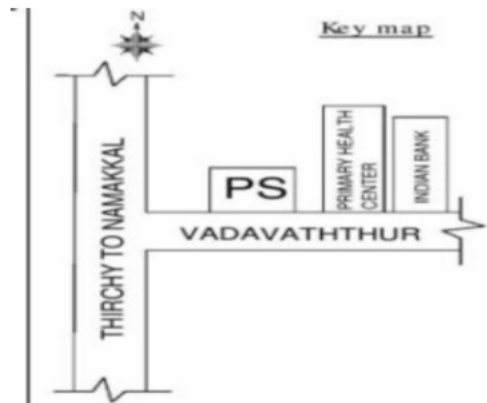

Google Map View

Polling Station Building Front View

Polling Station Front View

Cad View

Key MAP View

1 பெயர் : ரஞ்சனி தந்தையின் பெயர்: சந்திரமோகன் வீட்டு எண் : 1/79 வயது : 21 பாலினம் : பெண் Photo is available	ZWI2089225	2 பெயர் : தர்ஷனி தந்தையின் பெயர்: இளையராஜா வீட்டு எண் : 2/46ஏ வயது : 21 பாலினம் : பெண் Photo is available	ZWI2118354	3 பெயர் : நித்யா தந்தையின் பெயர்: வாசுதேவன் வீட்டு எண் : 2/58 வயது : 24 பாலினம் : பெண் Photo is available	ZWI1888551
4 பெயர் : கோகுல் தந்தையின் பெயர்: வசுதேவன் வீட்டு எண் : 2-58 வயது : 22 பாலினம் : ஆண் Photo is available	ZWI2027209	5 பெயர் : தினேஷ் தந்தையின் பெயர்: வாசுதேவன் வீட்டு எண் : 2/58 வயது : 20 பாலினம் : ஆண் Photo is available	ZWI2187938	6 பெயர் : நவீன் தந்தையின் பெயர்: சந்திரன் வீட்டு எண் : 2/63 வயது : 23 பாலினம் : ஆண் Photo is available	ZWI1938802
7 பெயர் : கிருஷ்ணவேணி கணவர் பெயர்: இளங்கோ வீட்டு எண் : 2-64 வயது : 28 பாலினம் : பெண் Photo is available	ZWI2006724	8 பெயர் : லோகேஸ்வரி - கணவர் பெயர்: காமராஜ் - வீட்டு எண் : 2-68 வயது : 33 பாலினம் : பெண் Photo is available	ZWI0960492	9 பெயர் : பாலசந்தர் தந்தையின் பெயர்: முருகேசன் வீட்டு எண் : 2-69 வயது : 30 பாலினம் : ஆண் Photo is available	ZWI2006641
10 பெயர் : கோகிலா தந்தையின் பெயர்: ஆறுமுகம் வீட்டு எண் : 2/72 வயது : 21 பாலினம் : பெண் Photo is available	ZWI2160083	11 பெயர் : கிருஷ்ணன் தந்தையின் பெயர்: சேகர் வீட்டு எண் : 2-73 வயது : 26 பாலினம் : ஆண் Photo is available	ZWI1097336	# 12 பெயர் : தங்கம் தந்தையின் பெயர்: வீராசாமி வீட்டு எண் : 2/78 வயது : 29 பாலினம் : பெண் Photo is available	ZWI1888478
13 பெயர் : கார்த்திகா சி கணவர் பெயர்: ராஜ்குமார் வீட்டு எண் : 2/90 வயது : 31 பாலினம் : பெண் Photo is available	ZWI2154748	14 பெயர் : பாபு - தந்தையின் பெயர்: பெருமாள் - வீட்டு எண் : 2-93 வயது : 34 பாலினம் : ஆண் Photo is available	ZWI0364695	15 பெயர் : கௌசல்யா கணவர் பெயர்: பாபு வீட்டு எண் : 2-93-2 வயது : 27 பாலினம் : பெண் Photo is available	ZWI1122399
16 பெயர் : அஜீத்குமார் தந்தையின் பெயர்: ராமசந்திரன் வீட்டு எண் : 2-93 ஏ வயது : 24 பாலினம் : ஆண் Photo is available	ZWI2006716	17 பெயர் : சீரங்கம்மாள் - கணவர் பெயர்: வீரன் - வீட்டு எண் : 2-95 வயது : 73 பாலினம் : பெண் Photo is available	GBD2942464	18 பெயர் : புஷ்பராசு - தந்தையின் பெயர்: ராமசாமி - வீட்டு எண் : 2-96 வயது : 58 பாலினம் : ஆண் Photo is available	GBD2068161
19 பெயர் : செயா - கணவர் பெயர்: புஷ்பராசு - வீட்டு எண் : 2-96 வயது : 56 பாலினம் : பெண் Photo is available	ZWI1790906	20 பெயர் : ரவி - தந்தையின் பெயர்: புஷ்பராஜ் - வீட்டு எண் : 2-96 வயது : 34 பாலினம் : ஆண் Photo is available	ZWI0540963	21 பெயர் : லட்சுமி - கணவர் பெயர்: கருணாநிதி - வீட்டு எண் : 2-96-1 வயது : 55 பாலினம் : பெண் Photo is available	ZWI0101576
22 பெயர் : பெருமாள் - தந்தையின் பெயர்: வீரன் - வீட்டு எண் : 2-97 வயது : 70 பாலினம் : ஆண் Photo is available	ZWI1790922	23 பெயர் : ஐக்கம்மாள் - கணவர் பெயர்: பெருமாள் - வீட்டு எண் : 2-97 வயது : 69 பாலினம் : பெண் Photo is available	ZWI1790930	24 பெயர் : நல்லுசாமி - தந்தையின் பெயர்: வீரன் - வீட்டு எண் : 2-97 வயது : 61 பாலினம் : ஆண் Photo is available	GBD3475928
25 பெயர் : சாந்தி - கணவர் பெயர்: நல்லுசாமி - வீட்டு எண் : 2-97 வயது : 55 பாலினம் : பெண் Photo is available	GBD3475852	26 பெயர் : நல்லுசாமி - தந்தையின் பெயர்: பெருமாள் - வீட்டு எண் : 2-97 வயது : 54 பாலினம் : ஆண் Photo is available	ZWI1790948	27 பெயர் : வேல்முருகன் தந்தையின் பெயர்: நல்லுசாமி வீட்டு எண் : 2/97-1 வயது : 25 பாலினம் : ஆண் Photo is available	ZWI1888585
28 பெயர் : சரவணன் தந்தையின் பெயர்: கருணாநிதி வீட்டு எண் : 2/97-2 வயது : 31 பாலினம் : ஆண் Photo is available	ZWI2228153	29 பெயர் : வீரம்மாள் - கணவர் பெயர்: சஞ்சீவி - வீட்டு எண் : 2-98 வயது : 72 பாலினம் : பெண் Photo is available	ZWI0541342	30 பெயர் : கிருஷ்ணமூர்த்தி - தந்தையின் பெயர்: சஞ்சீவி - வீட்டு எண் : 2-98 வயது : 46 பாலினம் : ஆண் Photo is available	GBD2944221