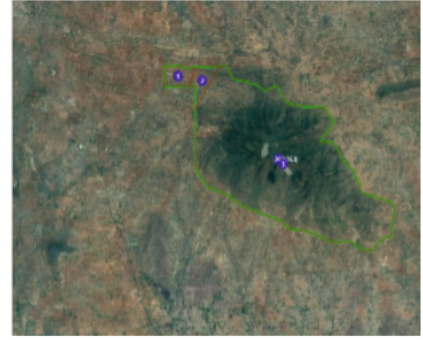

Google Map View